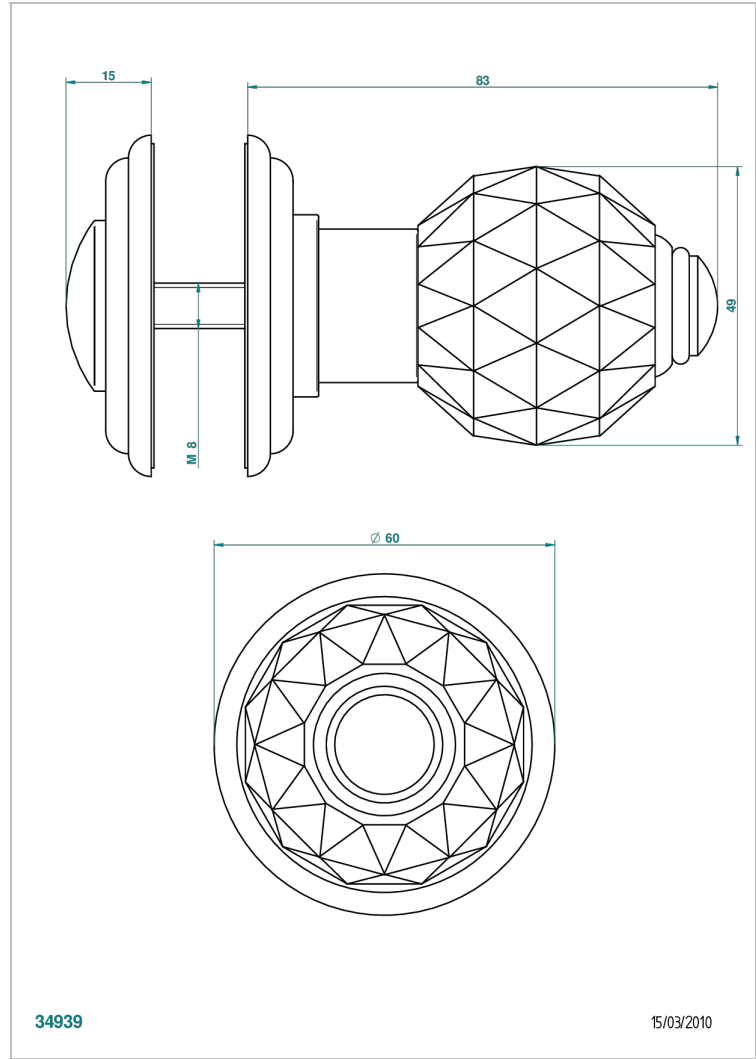

# MANDARINE CRISTALLIA DIAMANT

U1K-639V

Ручка большая

THG<sup>®</sup>  
PARIS

34939

15/03/2010

## ХАРАКТЕРИСТИКИ

- Mandarin cristallia diamant
- Ручка большая