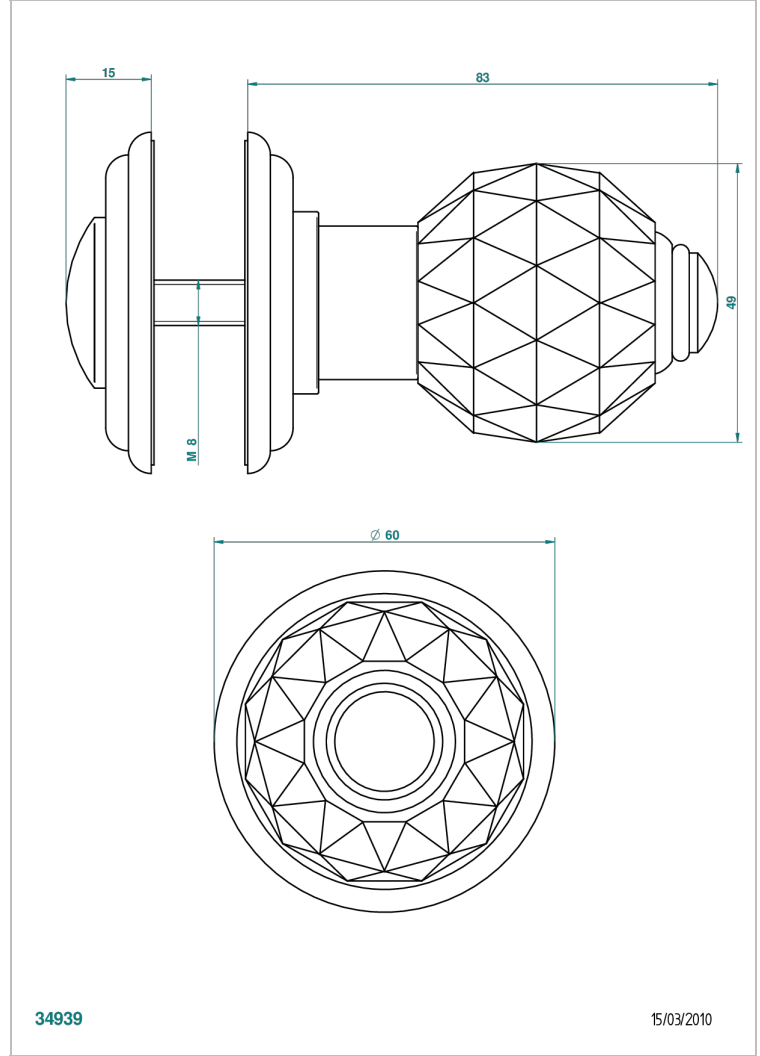

MANDARINE CRISTALLIA DIAMANT

U1K-639V

大号按钮

THG[®]
PARIS

特色

- Mandarin Cristallia Diamant
- 大号按钮

可选饰面

Black ceram - D30
Blush PVD - H62
Graphite PVD - H64
Matt Umber PVD - H67
Matt blush PVD - H60
Matt graphite PVD - H65