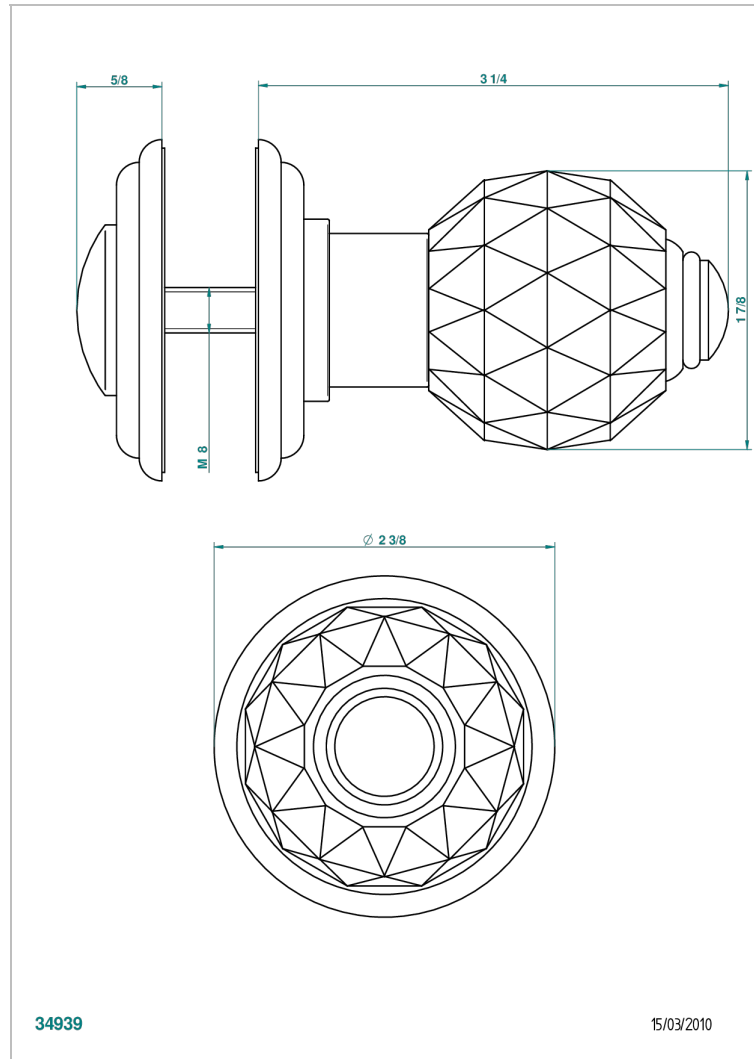

MANDARINE CRISTALLIA DIAMANT

U1K-639V

Ручка большая

THG[®]
PARIS

ХАРАКТЕРИСТИКИ

- Mandarin cristallia diamant
- Ручка большая

ДОСТУПНЫЕ ВАРИАНТЫ ПОКРЫТИЙ

Black ceram - D30
Blush PVD - H62
Graphite PVD - H64
Matt Umber PVD - H67
Matt blush PVD - H60
Matt graphite PVD - H65