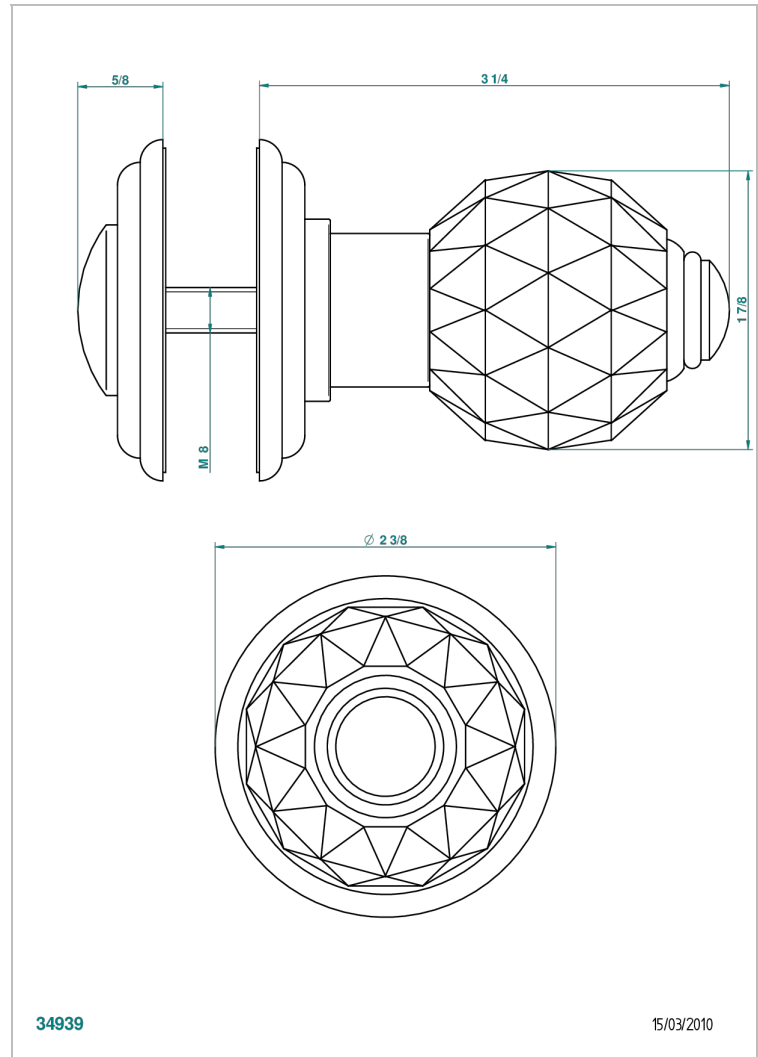

# MANDARINE CRISTALLIA DIAMANT

U1K-639V

Bouton grand modèle

THG<sup>®</sup>  
PARIS

## CARACTÉRISTIQUES

- Pour porte de dressing ou de placard