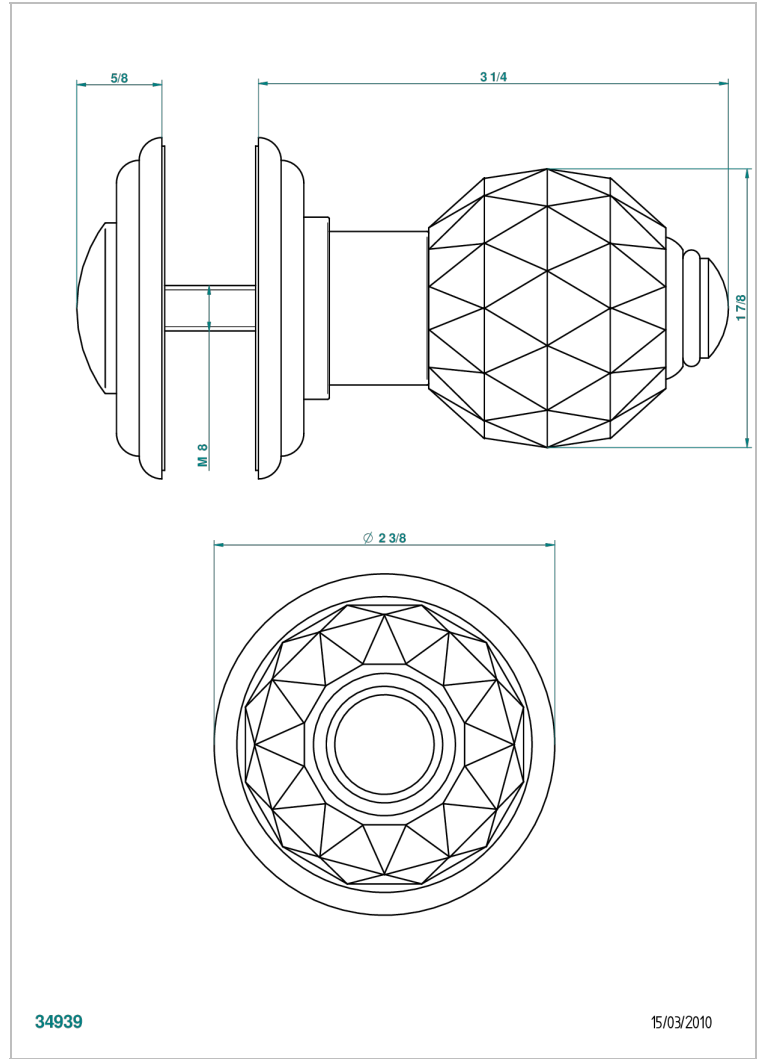

# MANDARINE CRISTALLIA DIAMANT

U1K-639V

大号按钮

THG<sup>®</sup>  
PARIS

## 特色

- Mandarin Cristallia Diamant
- 大号按钮