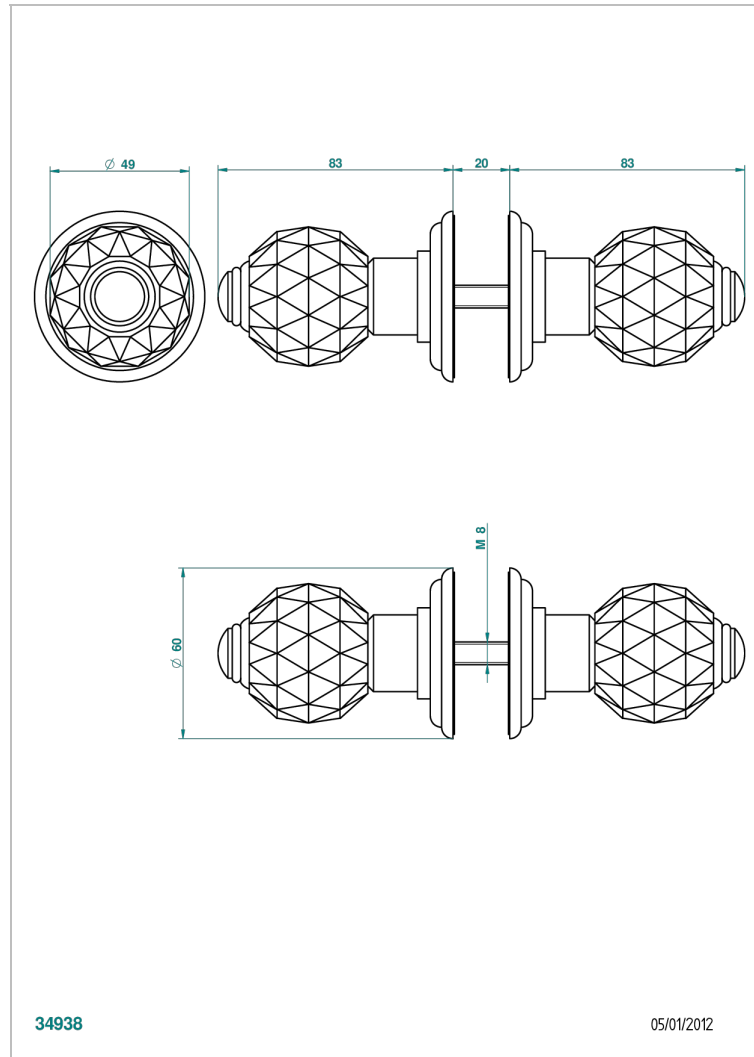

# MANDARINE CRISTALLIA DIAMANT

U1K-638V

Paire de boutons grand modèle

THG<sup>®</sup>  
PARIS

## CARACTÉRISTIQUES

- Pour porte de douche