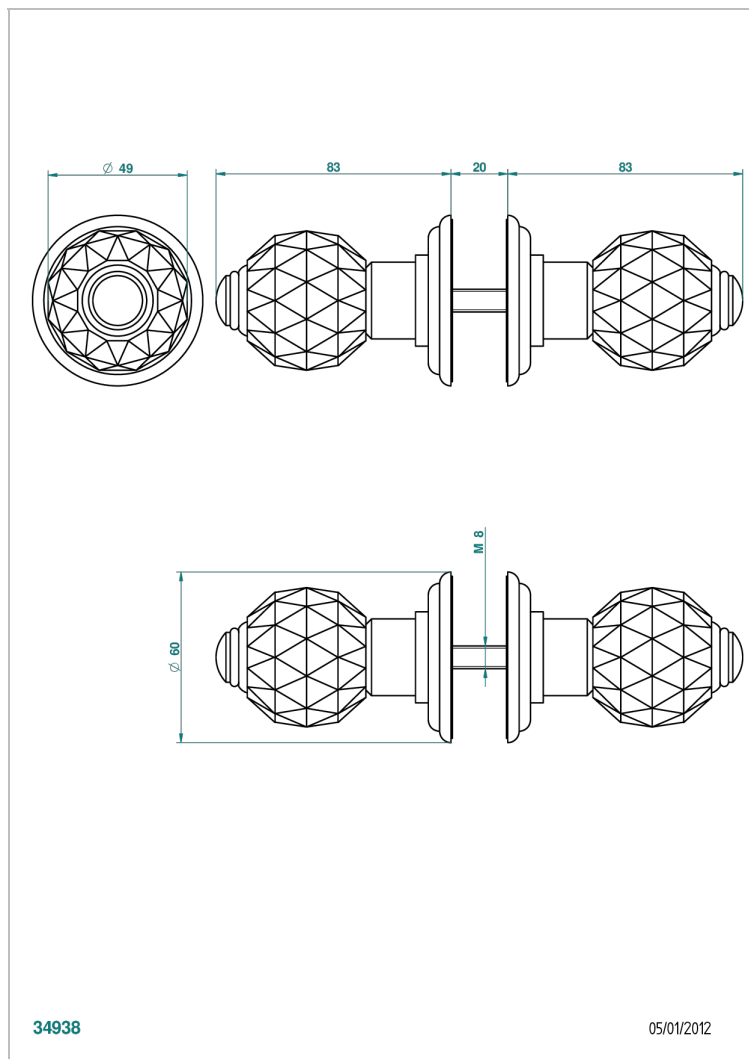

MANDARINE CRISTALLIA DIAMANT

U1K-638V

Paire de boutons grand modèle

THG[®]
PARIS

CARACTÉRISTIQUES

- Pour porte de douche

FINITIONS DISPONIBLES

Bronze clair - D01
Chromé - A02
Chromé / doré - G02
Chromé mat - C02
Doré brillant - F01
Doré mat - F07

Nickel brillant - B01
Nickel mat - C01
Noir mat céramique - D30
Or pâle - F30
Or pâle mat - F31
Pvd blush - H62

Pvd blush mat - H60
Pvd couleur bronze brown - F33
Pvd couleur bronze brown - mat - F34
Pvd couleur doré - H52
Pvd couleur doré mat - H53
Pvd couleur laiton - H49