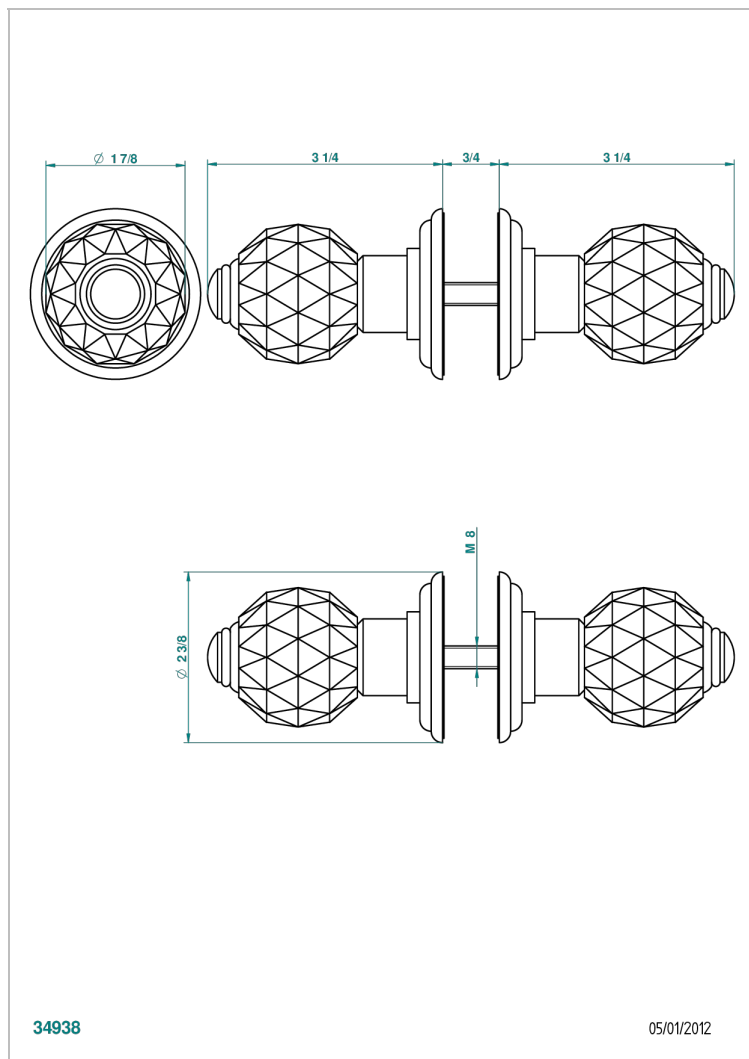

# MANDARINE CRISTALLIA DIAMANT

U1K-638V

Paire de boutons grand modèle

THG<sup>®</sup>  
PARIS

## CARACTÉRISTIQUES

- Pour porte de douche