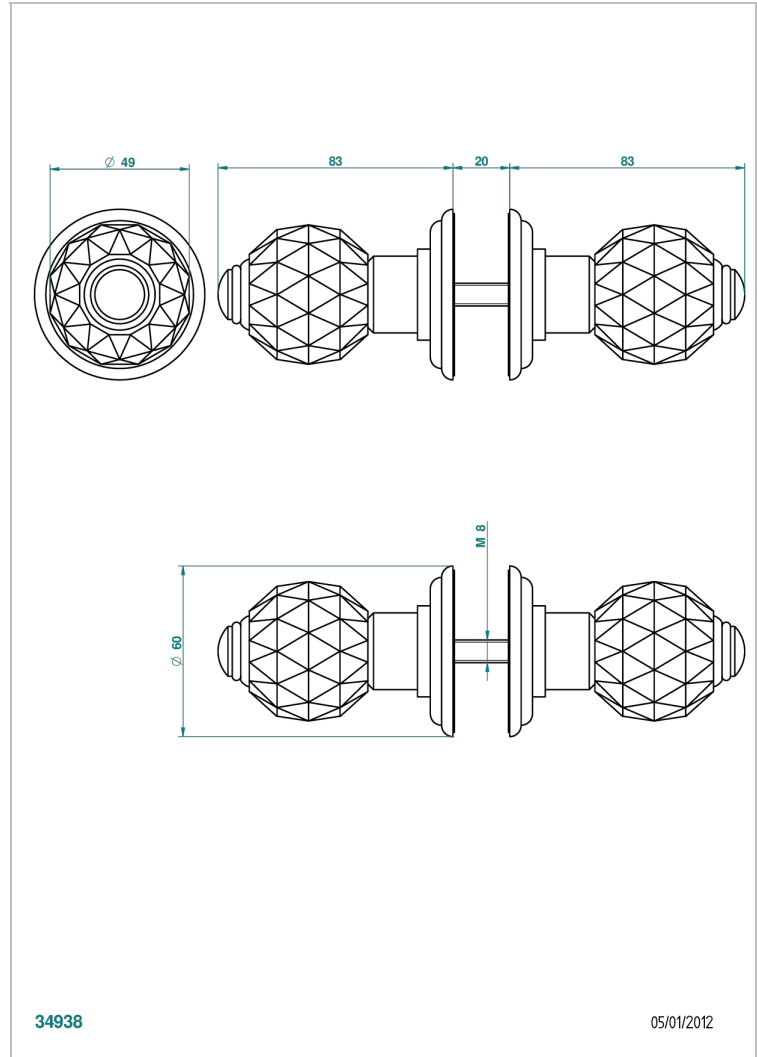

MANDARINE CRISTALLIA DIAMANT

U1K-638V

Paire de boutons grand modèle

THG[®]
PARIS

CARACTÉRISTIQUES

- Pour porte de douche

FINITIONS DISPONIBLES

Bronze clair - D01
Chromé - A02
Chromé / doré - G02
Chromé mat - C02
Doré brillant - F01
Doré mat - F07

Nickel brillant - B01
Nickel mat - C01
Noir mat céramique - D30
Or pâle - F30
Or pâle mat - F31
Pvd blush - H62

Pvd blush mat - H60
Pvd couleur bronze brown - F33
Pvd couleur bronze brown - mat - F34
Pvd couleur doré - H52
Pvd couleur doré mat - H53
Pvd couleur laiton - H49