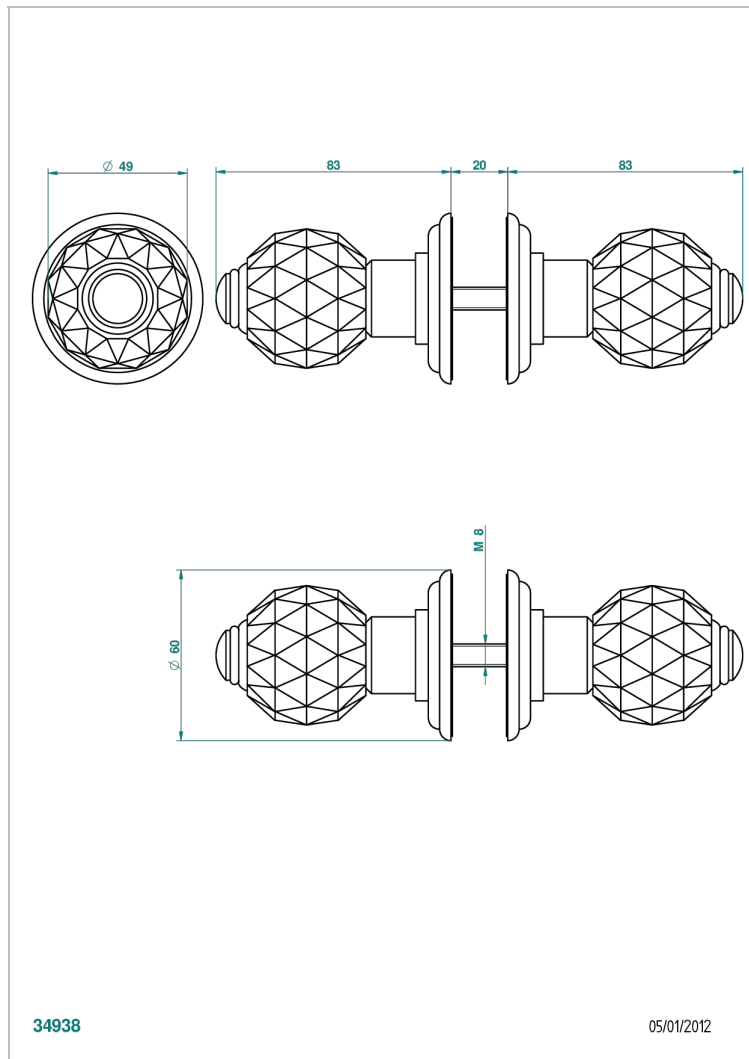

MANDARINE CRISTALLIA DIAMANT

U1K-638V

大号按钮（一对）

THG[®]
PARIS

特色

- Mandarine Cristallia Diamant
- 大号按钮（一对）

可选饰面

Black ceram - D30
Blush PVD - H62
Graphite PVD - H64
Matt Umber PVD - H67
Matt blush PVD - H60
Matt graphite PVD - H65