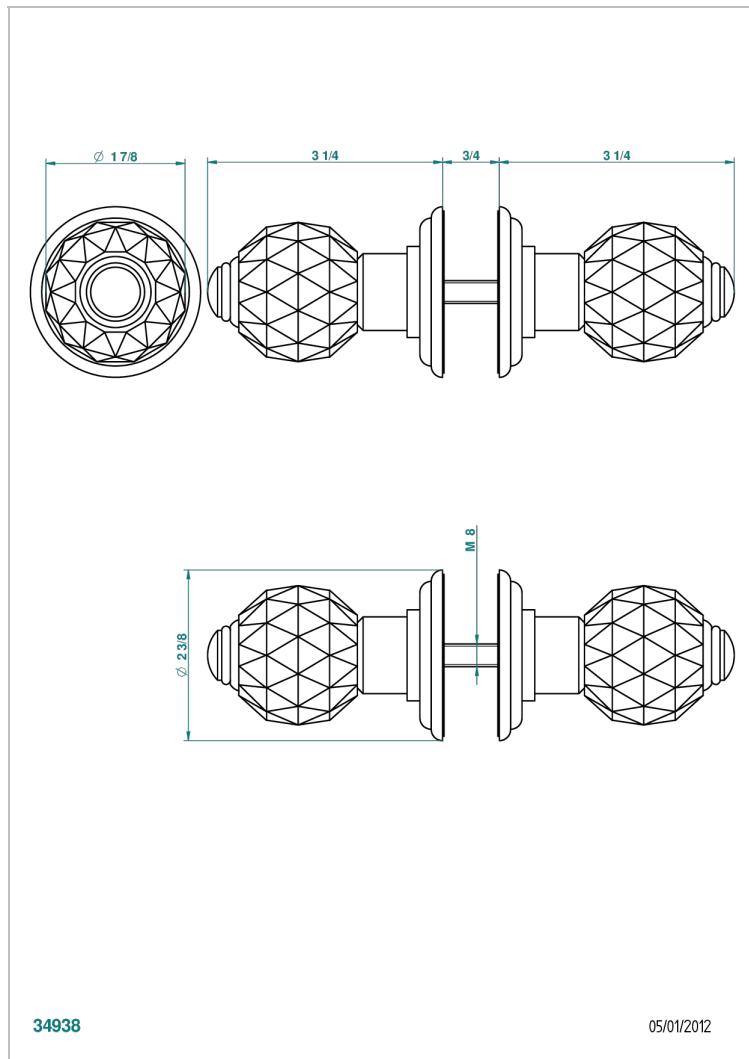

# MANDARINE CRISTALLIA DIAMANT

U1K-638V

Ручки большие, пара

THG<sup>®</sup>  
PARIS

## ХАРАКТЕРИСТИКИ

- Mandarine cristallia diamant
- Ручки большие, пара