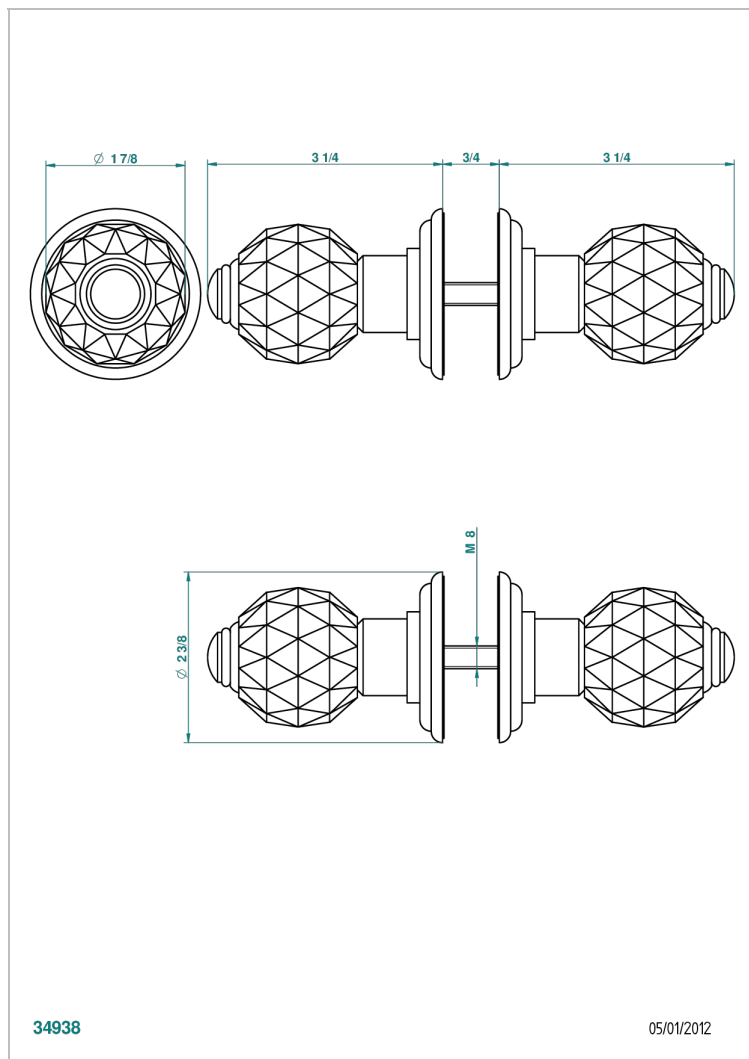

MANDARINE CRISTALLIA DIAMANT

U1K-638V

Paire de boutons grand modèle

THG[®]
PARIS

CARACTÉRISTIQUES

- Pour porte de douche

FINITIONS DISPONIBLES

Bronze clair - D01
Chromé - A02
Chromé / doré - G02
Chromé mat - C02
Doré brillant - F01
Doré mat - F07

Nickel brillant - B01
Nickel mat - C01
Noir mat céramique - D30
Or pâle - F30
Or pâle mat - F31
Pvd blush - H62

Pvd blush mat - H60
Pvd couleur bronze brown - F33
Pvd couleur bronze brown - mat - F34
Pvd couleur doré - H52
Pvd couleur doré mat - H53
Pvd couleur laiton - H49