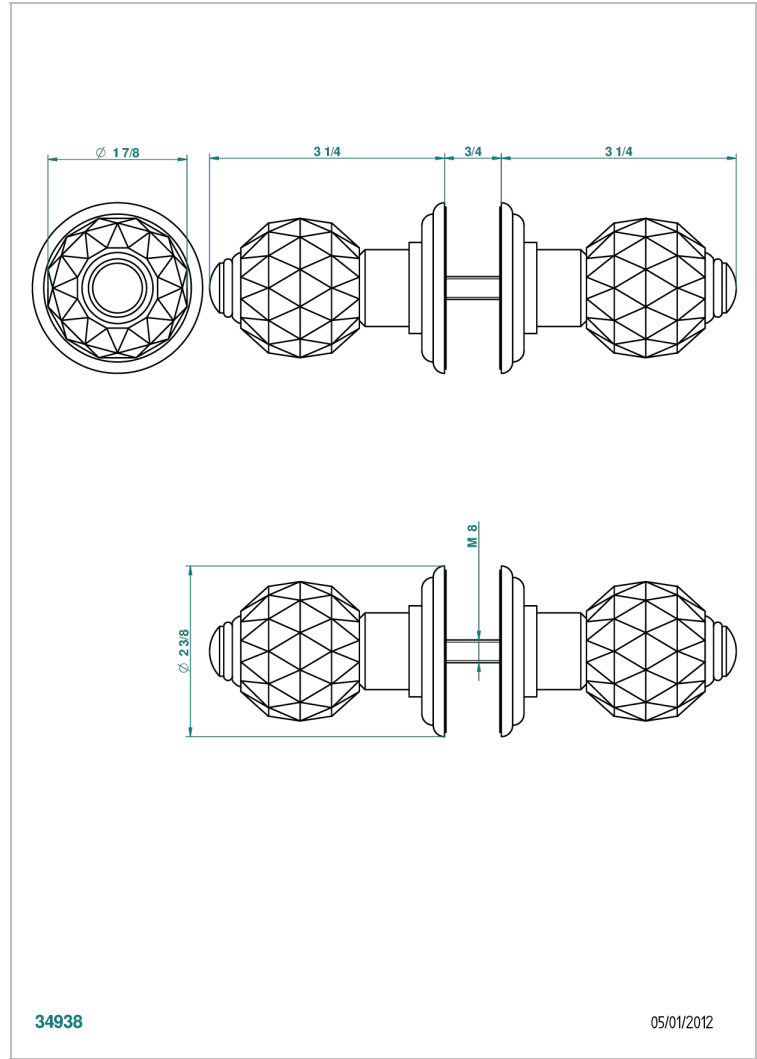

# MANDARINE CRISTALLIA DIAMANT

U1K-638V

Conjunto de dos tiradores grande modelo

THG<sup>®</sup>  
PARIS

## CARACTERÍSTICAS

- Mandarine Cristallia Diamant
- Conjunto de dos tiradores grande modelo