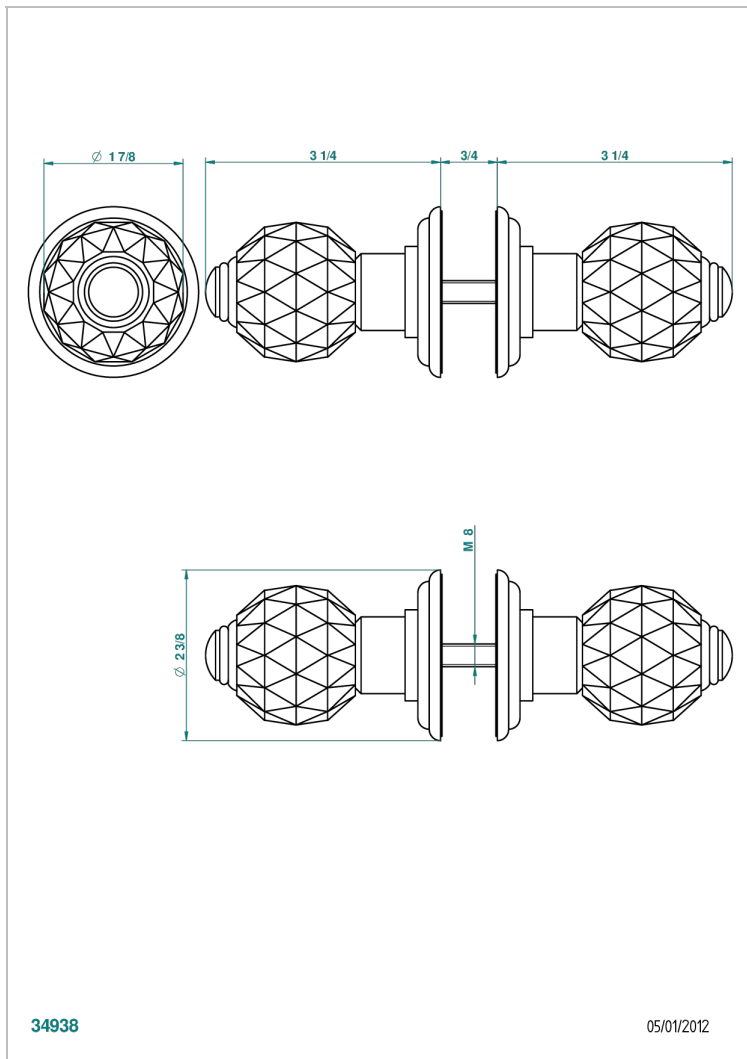

MANDARINE CRISTALLIA DIAMANT

U1K-638V

大号按钮（一对）

THG[®]
PARIS

特色

- Mandarine Cristallia Diamant
- 大号按钮（一对）

可选饰面

Black ceram - D30
Blush PVD - H62
Graphite PVD - H64
Matt Umber PVD - H67
Matt blush PVD - H60
Matt graphite PVD - H65