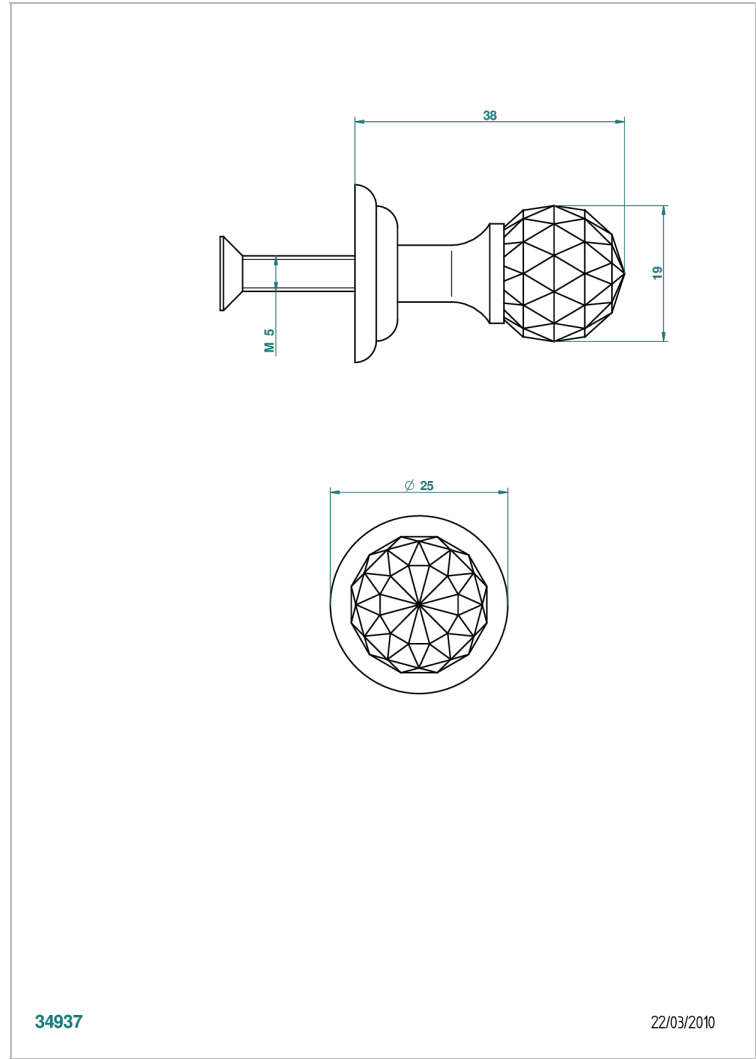

# MANDARINE CRISTALLIA DIAMANT

U1K-26BT

Small size knob

THG<sup>®</sup>  
PARIS

34937

22/03/2010

## CHARACTERISTIC

- Mandarin Cristallia Diamant
- Small size knob