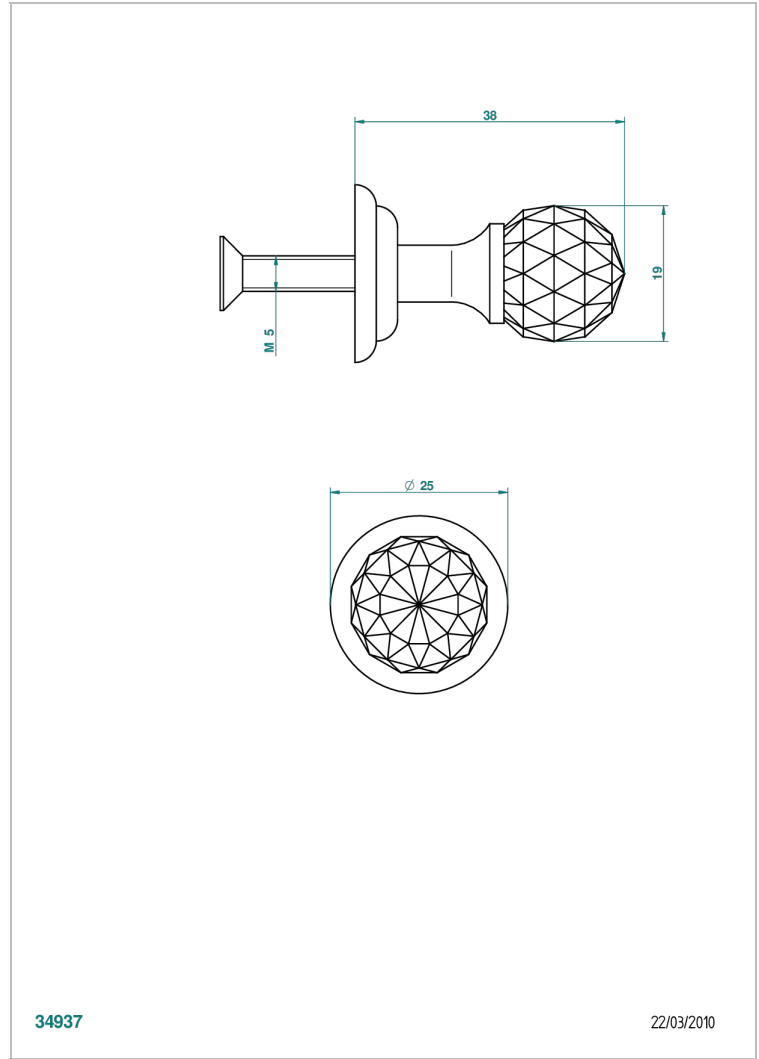

MANDARINE CRISTALLIA DIAMANT

U1K-26BT

Tirador modelo pequeño

THG[®]
PARIS

CARACTERÍSTICAS

- Mandarin Crystallia Diamant
- Tirador modelo pequeño

ACABADOS DISPONIBLES

Bronce claro - D01
Cerámica negra mate - D30
Cobre viejo mate - H07
Cromo - A02
Cromo / dorado - G02
Cromo mate - C02