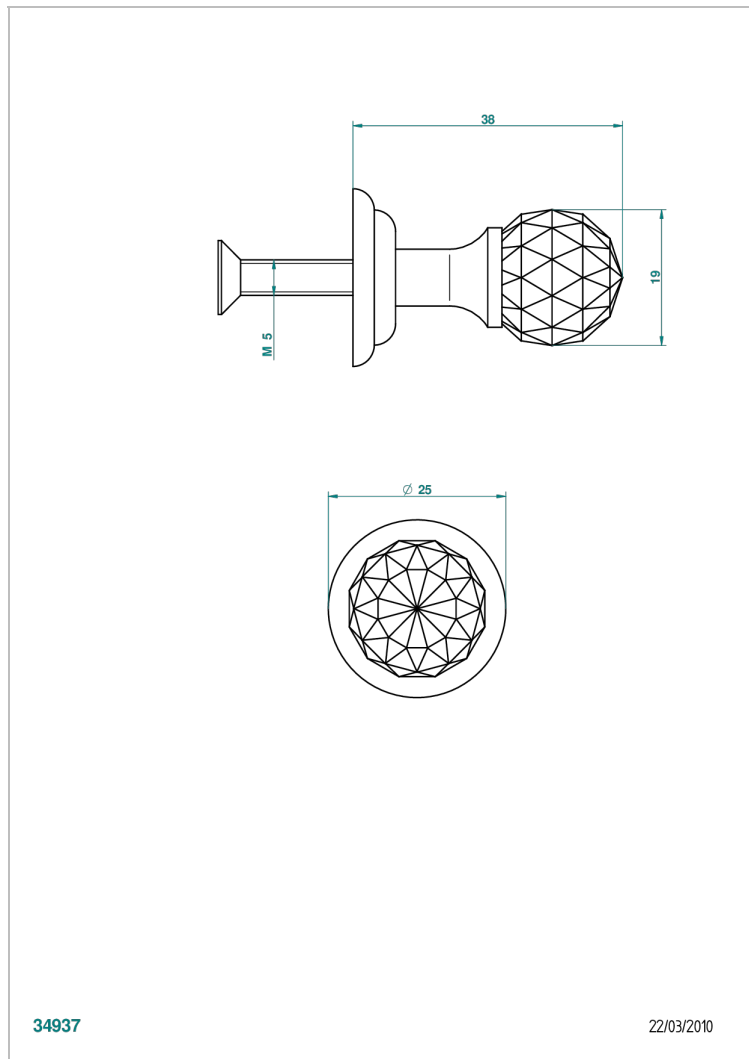

# MANDARINE CRISTALLIA DIAMANT

U1K-26BT

Ручка малая

THG<sup>®</sup>  
PARIS

34937

22/03/2010

## ХАРАКТЕРИСТИКИ

- Mandarin cristallia diamant
- Ручка малая