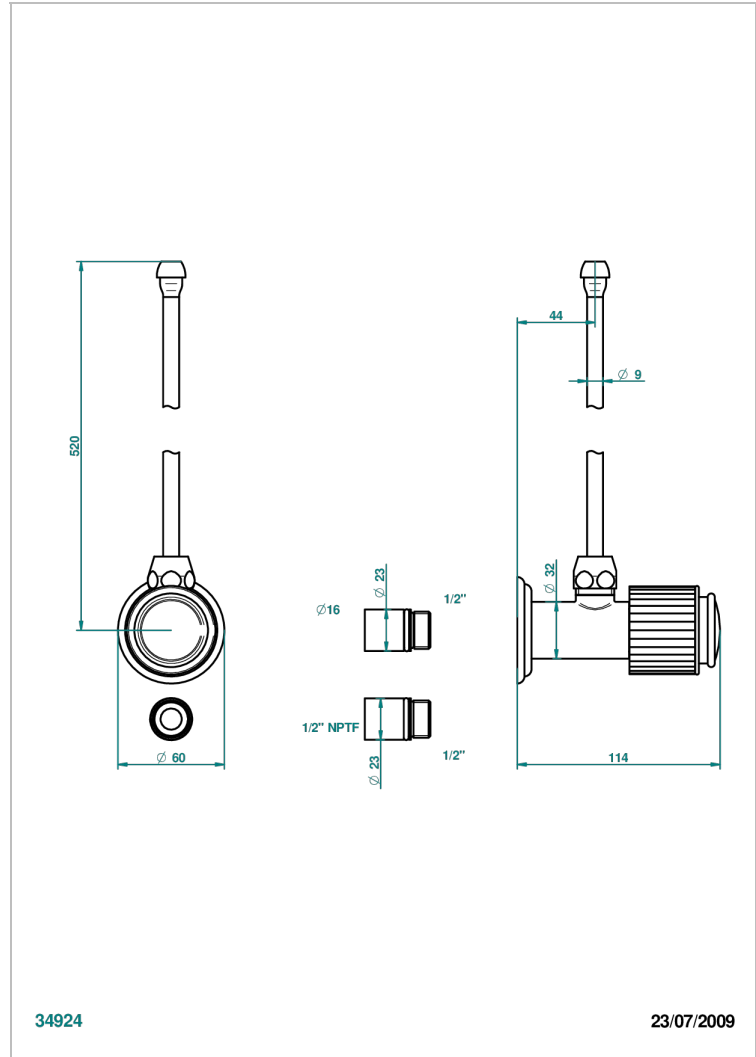

Robinet de réglage jonction femelle avec tube de 50 cm et sachet d'adaptateur, rosace et croisillon de style standard américain pour lavabo et bidet

CARACTÉRISTIQUES

- Tête à disque céramique 1/2"
- Permet de stopper l'eau pour intervention sur la robinetterie
- Tubes en cuivre de 50 cm coloris idem robinetterie
- Raccordements aux standards US pour vanne réf. 35

FINITIONS DISPONIBLES

Bronze clair - D01
Chromé - A02
Chromé / doré - G02
Chromé mat - C02
Doré brillant - F01
Doré mat - F07

Nickel brillant - B01
Nickel mat - C01
Noir mat céramique - D30
Or pâle - F30
Or pâle mat - F31
Pvd blush - H62