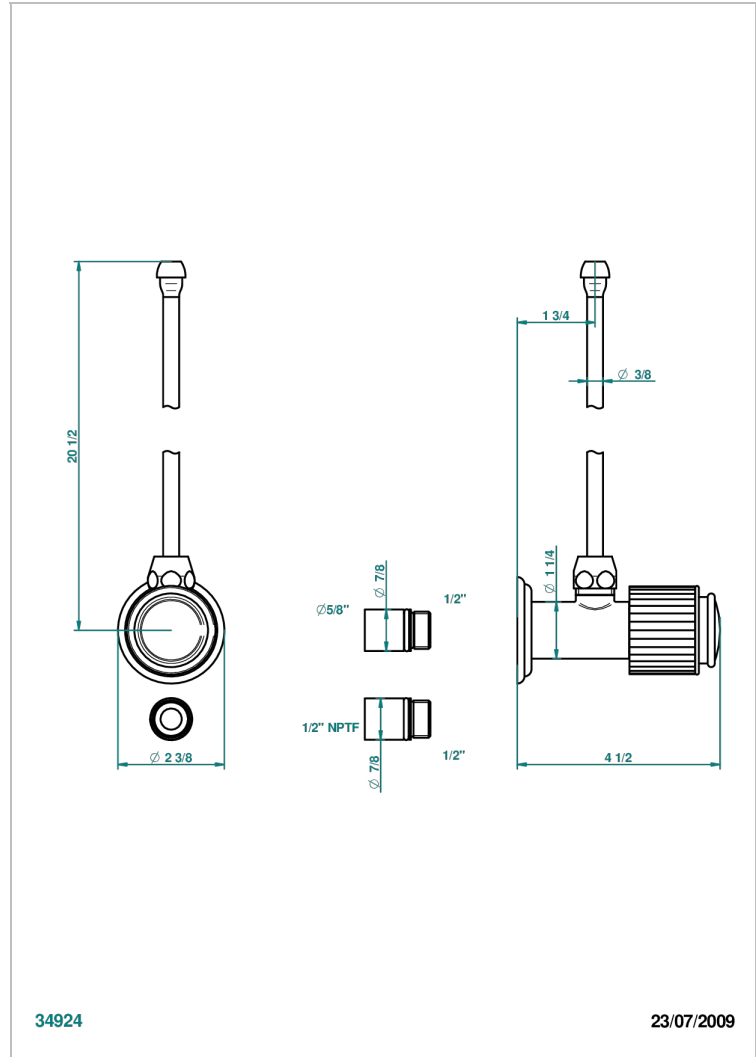

Robinet de réglage jonction femelle avec tube de 50 cm et sachet d'adaptateur, rosace et croisillon de style standard américain pour lavabo et bidet

34924

23/07/2009

CARACTÉRISTIQUES

- Tête à disque céramique 1/2"
- Permet de stopper l'eau pour intervention sur la robinetterie
- Tubes en cuivre de 50 cm coloris idem robinetterie
- Raccordements aux standards US pour vanne réf. 35

FINITIONS DISPONIBLES

Bronze clair - D01
Chromé - A02
Chromé / doré - G02
Chromé mat - C02
Doré brillant - F01
Doré mat - F07

Nickel brillant - B01
Nickel mat - C01
Noir mat céramique - D30
Or pâle - F30
Or pâle mat - F31
Pvd blush - H62