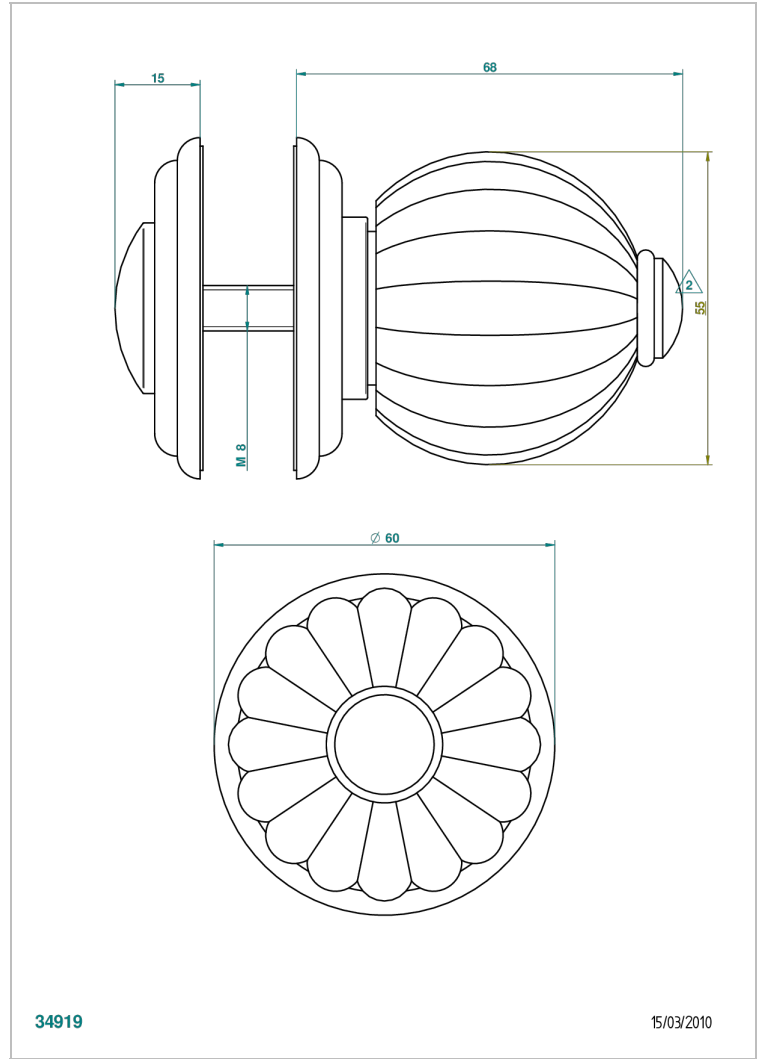

# MANDARINE CRISTAL SATINADO

U1E-639V

Tirador grande modelo

THG<sup>®</sup>  
PARIS

34919

15/03/2010

## CARACTERÍSTICAS

- Mandarine cristal satinado
- Tirador grande modelo