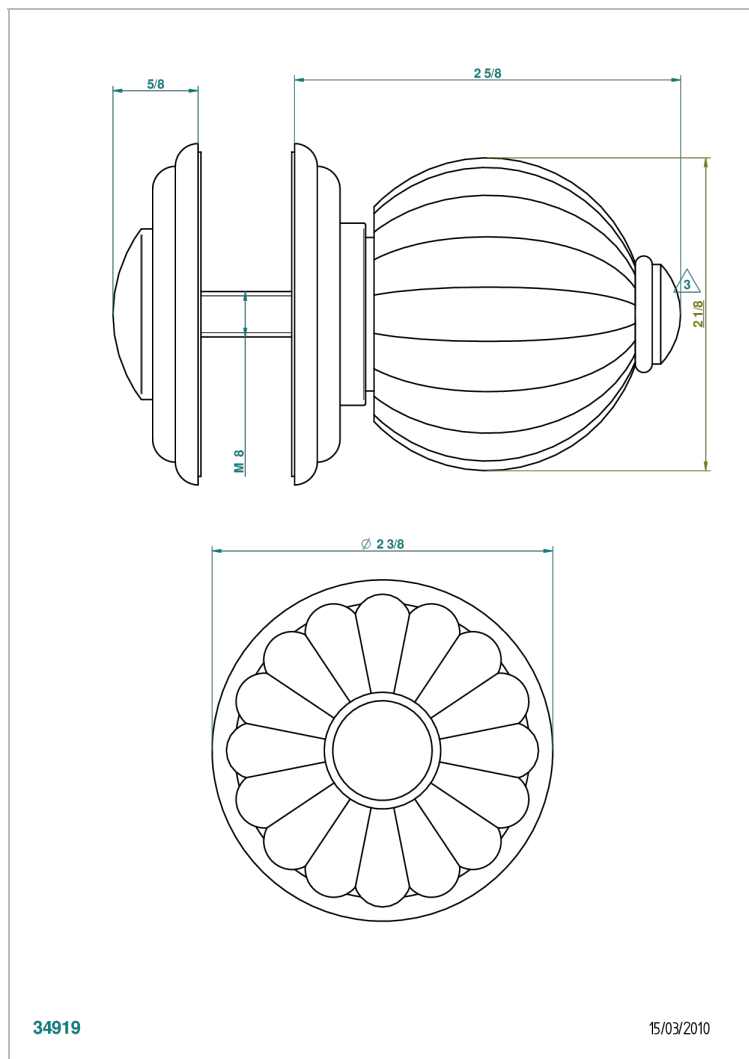

MANDARINE CRISTAL SATINADO

U1E-639V

Tirador grande modelo

THG[®]
PARIS

CARACTERÍSTICAS

- Mandarine cristal satinado
- Tirador grande modelo

ACABADOS DISPONIBLES

Bronce claro - D01
Cerámica negra mate - D30
Cobre viejo mate - H07
Cromo - A02
Cromo / dorado - G02
Cromo mate - C02