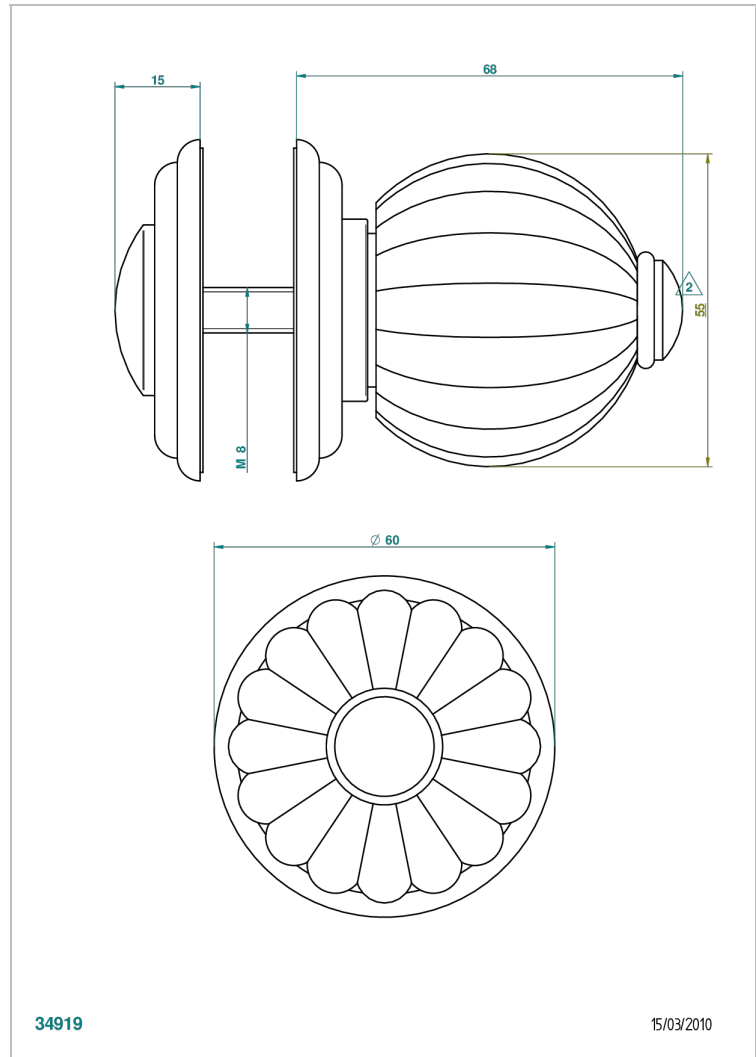

MANDARINE CRISTAL SATINADO

U1E-639V

Tirador grande modelo

THG[®]
PARIS

CARACTERÍSTICAS

- Mandarine cristal satinado
- Tirador grande modelo

ACABADOS DISPONIBLES

Bronce claro - D01
Cerámica negra mate - D30
Cobre viejo mate - H07
Cromo - A02
Cromo / dorado - G02
Cromo mate - C02