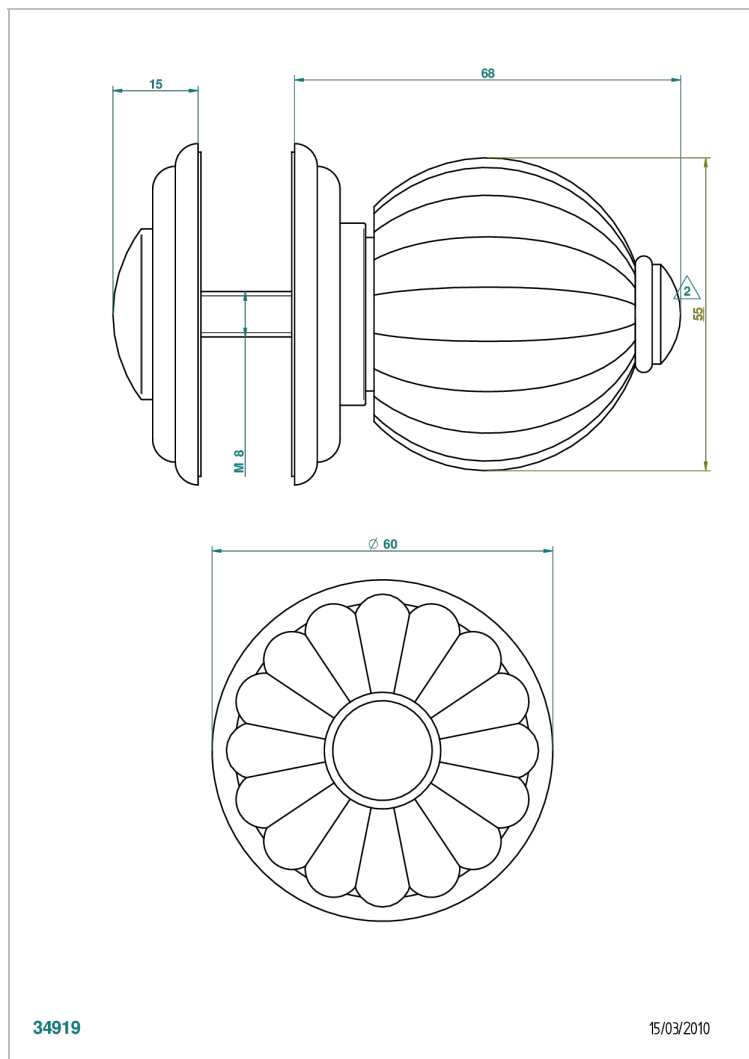

MANDARINE С САТИНИРОВАННЫМ ХРУСТАЛЕМ

U1E-639V

Ручка большая

THG[®]
PARIS

ХАРАКТЕРИСТИКИ

- Mandarin с сатинированным хрусталём
- Ручка большая

ДОСТУПНЫЕ ВАРИАНТЫ ПОКРЫТИЙ

Black ceram - D30
Blush PVD - H62
Graphite PVD - H64
Matt Umber PVD - H67
Matt blush PVD - H60
Matt graphite PVD - H65