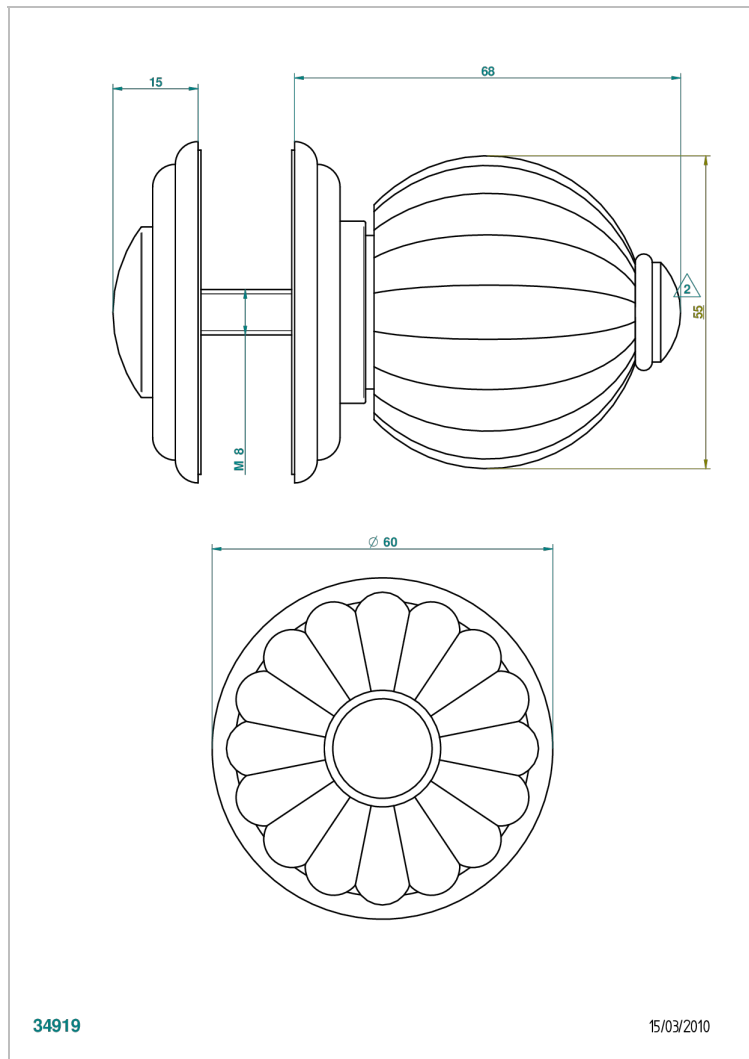

MANDARINE CRISTAL SATINADO

U1E-639V

Tirador grande modelo

THG[®]
PARIS

CARACTERÍSTICAS

- Mandarine cristal satinado
- Tirador grande modelo

ACABADOS DISPONIBLES

Bronce claro - D01
Cerámica negra mate - D30
Cobre viejo mate - H07
Cromo - A02
Cromo / dorado - G02
Cromo mate - C02