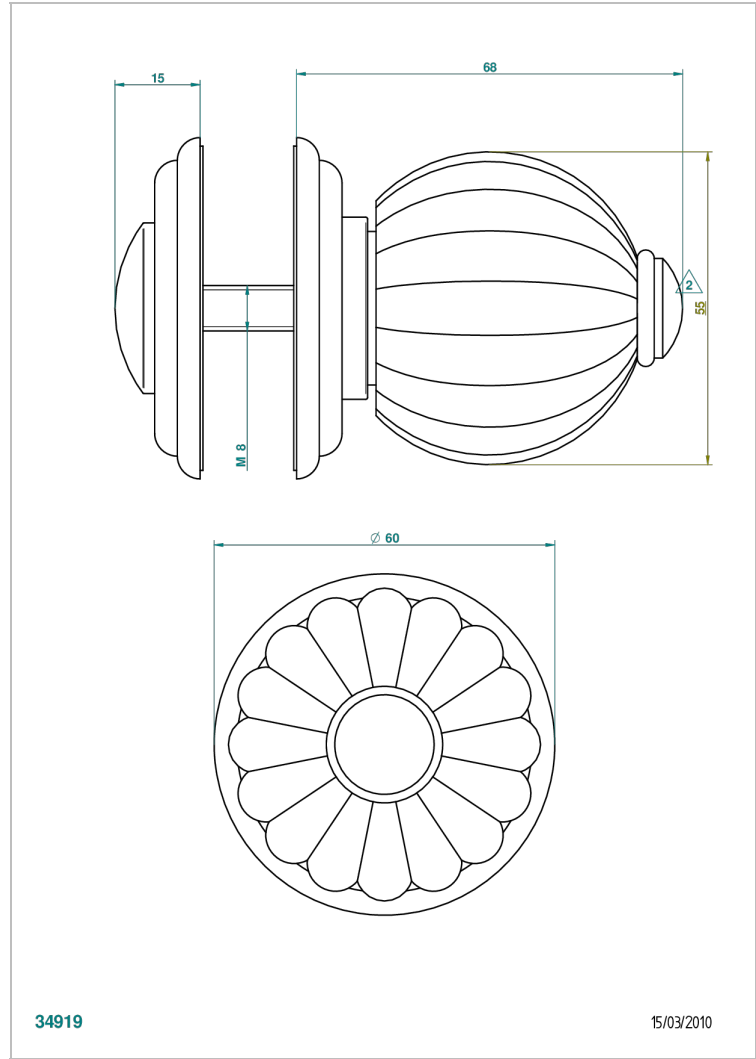

MANDARINE SATIN CRYSTAL

U1E-639V

大号按钮

THG[®]
PARIS

34919

15/03/2010

特色

- Mandarin Satin crystal
- 大号按钮