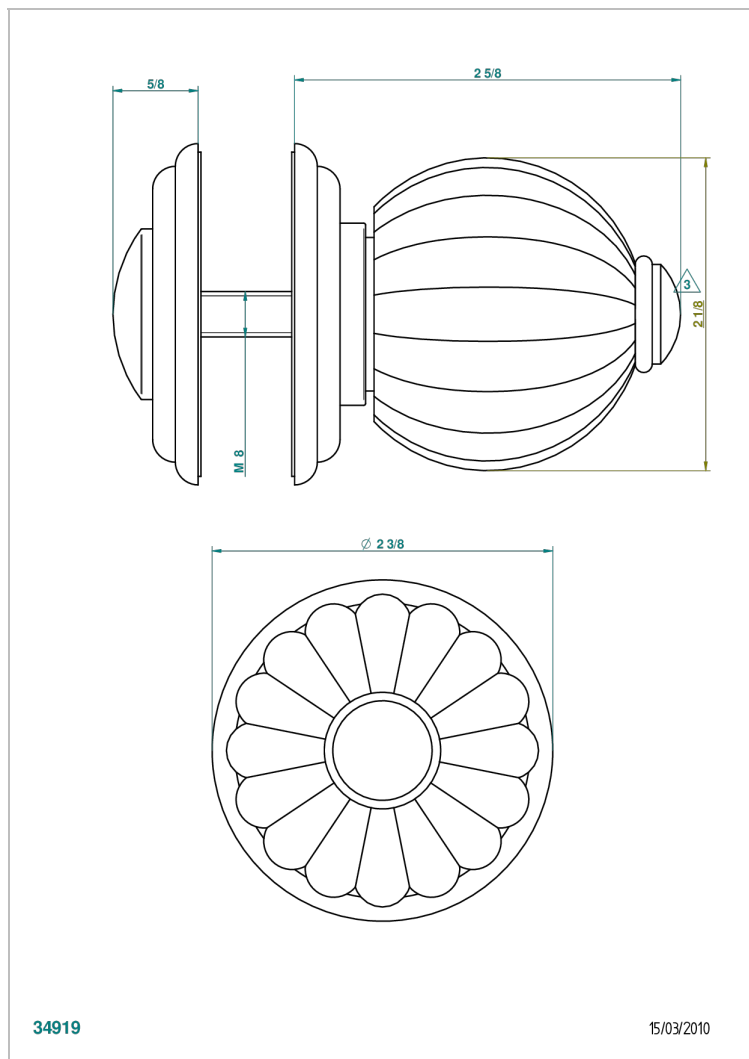

MANDARINE С САТИНИРОВАННЫМ ХРУСТАЛЕМ

U1E-639V

Ручка большая

THG[®]
PARIS

ХАРАКТЕРИСТИКИ

- Mandarin с сатинированным хрусталём
- Ручка большая

ДОСТУПНЫЕ ВАРИАНТЫ ПОКРЫТИЙ

Black ceram - D30
Blush PVD - H62
Graphite PVD - H64
Matt Umber PVD - H67
Matt blush PVD - H60
Matt graphite PVD - H65