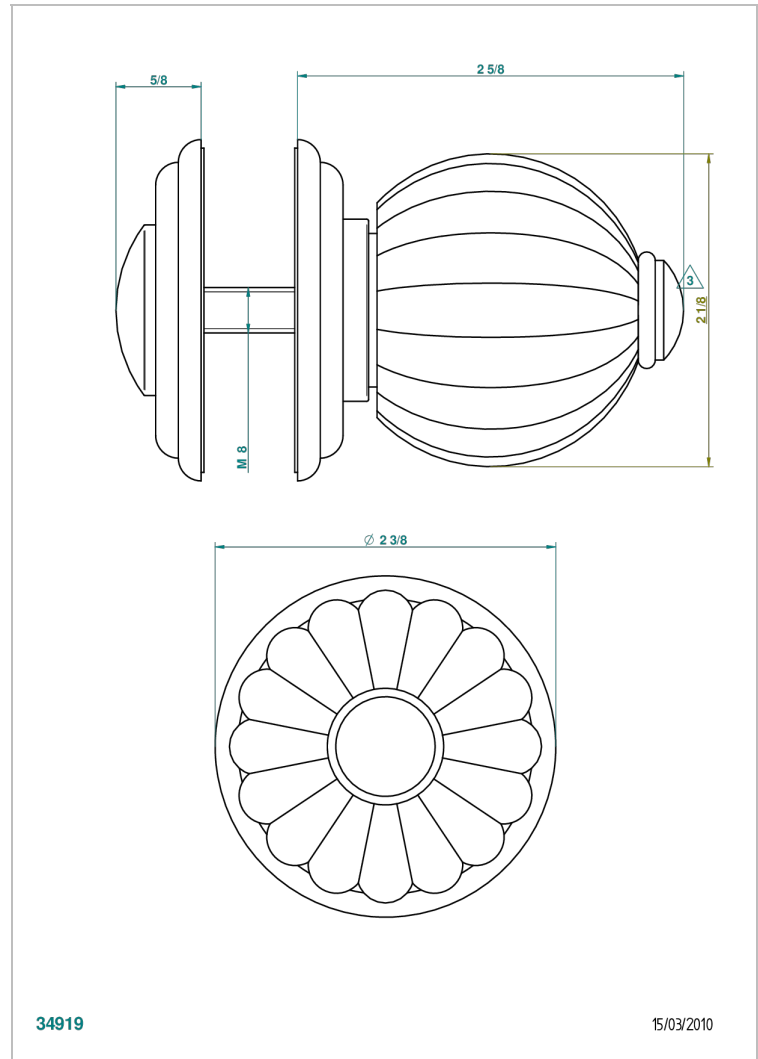

MANDARINE CRISTAL SATINADO

U1E-639V

Tirador grande modelo

THG[®]
PARIS

CARACTERÍSTICAS

- Mandarine cristal satinado
- Tirador grande modelo

ACABADOS DISPONIBLES

Bronce claro - D01
Cerámica negra mate - D30
Cobre viejo mate - H07
Cromo - A02
Cromo / dorado - G02
Cromo mate - C02