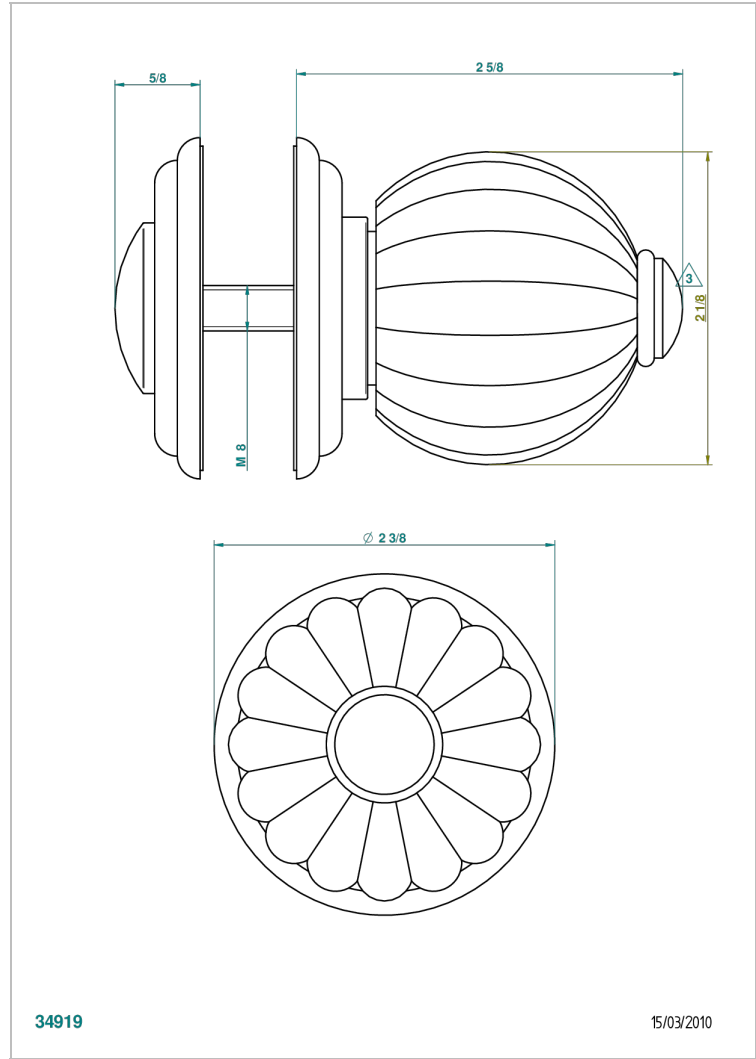

# MANDARINE SATIN CRYSTAL

U1E-639V

大号按钮

THG<sup>®</sup>  
PARIS

34919

15/03/2010

## 特色

- Mandarin Satin crystal
- 大号按钮