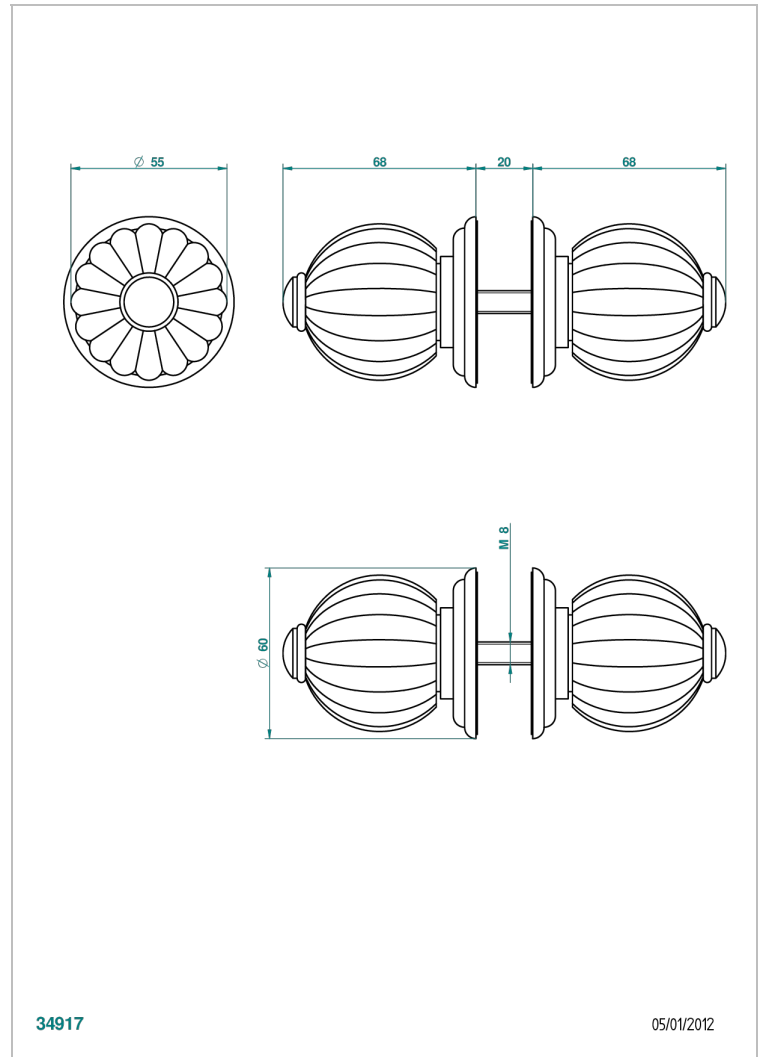

MANDARINE CRISTAL SATINADO

U1E-638V

Conjunto de dos tiradores grande modelo

THG[®]
PARIS

CARACTERÍSTICAS

- Mandarine cristal satinado
- Conjunto de dos tiradores grande modelo

ACABADOS DISPONIBLES

Bronce claro - D01
Cerámica negra mate - D30
Cobre viejo mate - H07
Cromo - A02
Cromo / dorado - G02
Cromo mate - C02

Dorado - F01
Dorado mate - F07
Dorado pálido - F30
Dorado pálido mate (sin barniz) - F31
Níquel - B01
Níquel mate - C01

Níquel viejo - H28
Pvd blush - H62
Pvd blush mate - H60
Pvd color latón - H49
Pvd color latón mate - H50
Pvd color níquel - H55