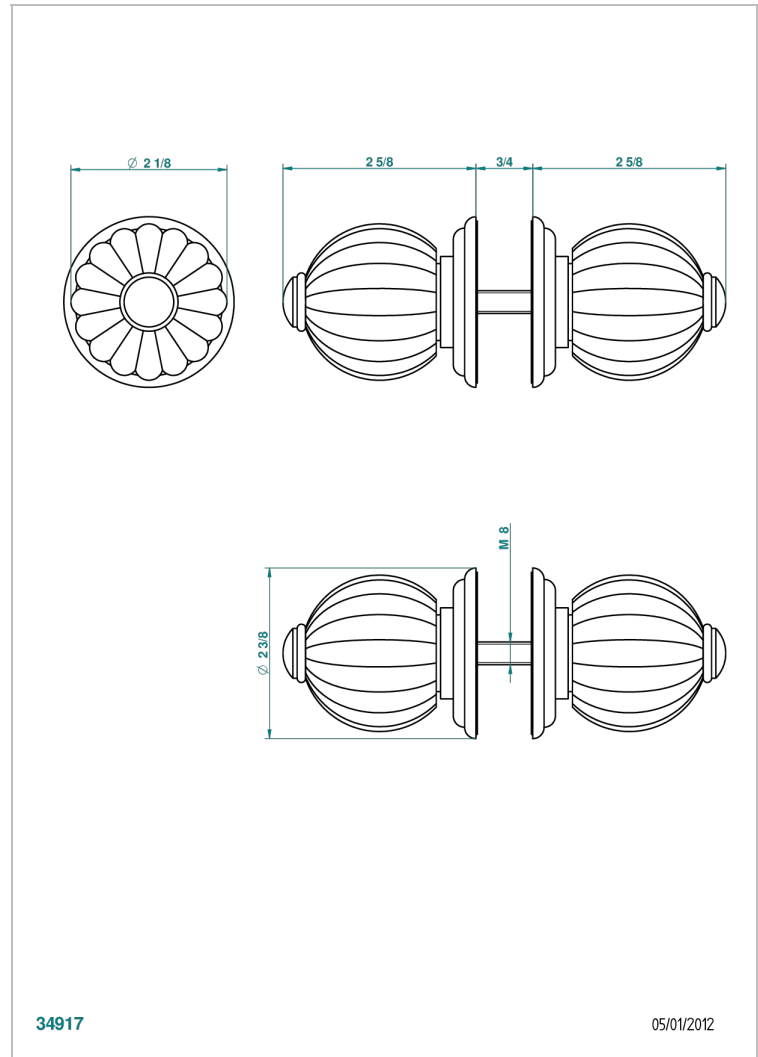

MANDARINE CRISTAL CLAIR SATINE

U1E-638V

Paire de boutons grand modèle

THG[®]
PARIS

CARACTÉRISTIQUES

- Pour porte de douche

FINITIONS DISPONIBLES

Bronze clair - D01
Chromé - A02
Chromé / doré - G02
Chromé mat - C02
Doré brillant - F01
Doré mat - F07

Nickel brillant - B01
Nickel mat - C01
Noir mat céramique - D30
Or pâle - F30
Or pâle mat - F31
Pvd blush - H62

Pvd blush mat - H60
Pvd couleur bronze brown - F33
Pvd couleur bronze brown - mat - F34
Pvd couleur doré - H52
Pvd couleur doré mat - H53
Pvd couleur laiton - H49