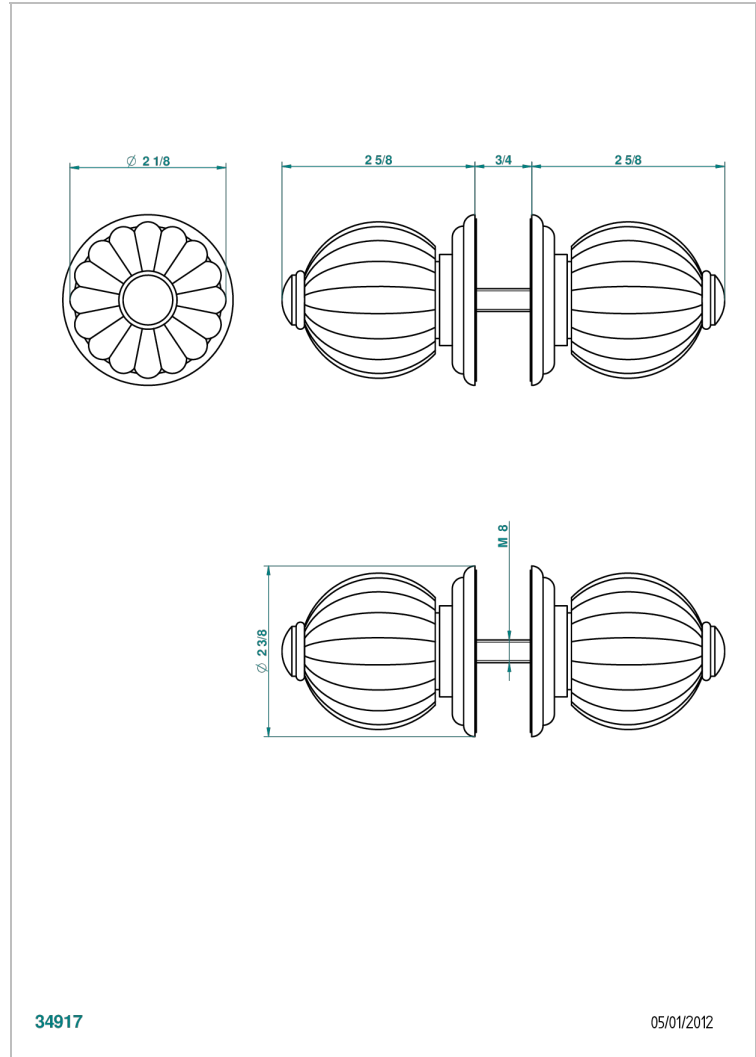

# MANDARINE CRISTAL SATINADO

U1E-638V

Conjunto de dos tiradores grande modelo

THG<sup>®</sup>  
PARIS

## CARACTERÍSTICAS

- Mandarine cristal satinado
- Conjunto de dos tiradores grande modelo