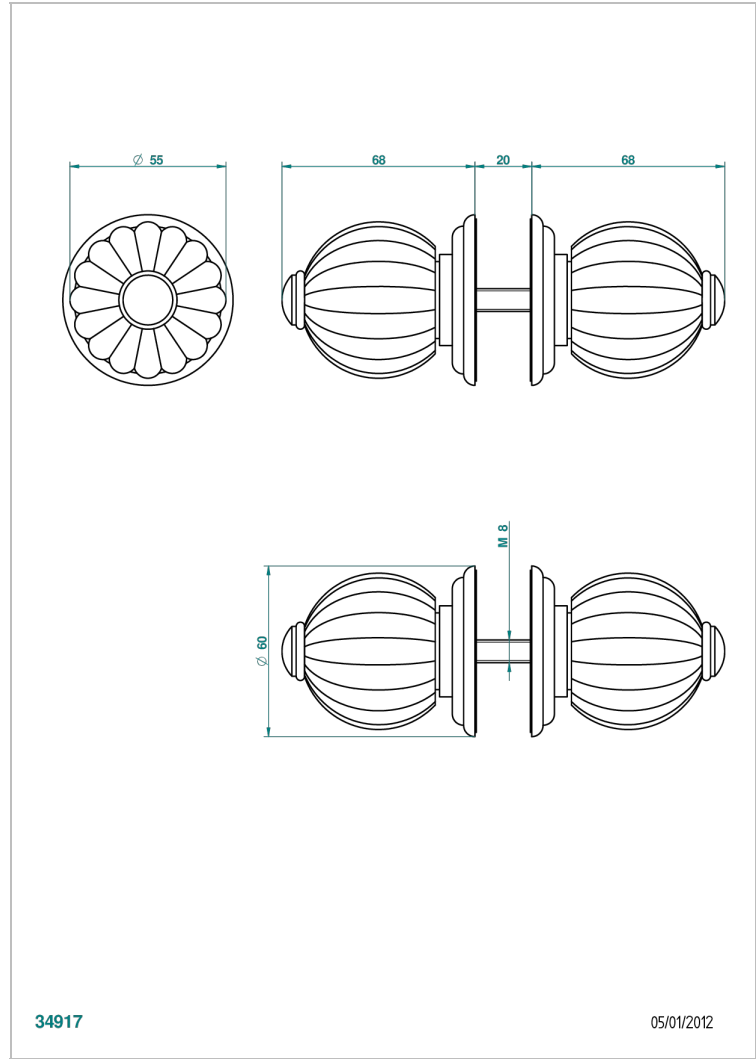

MANDARINE CRISTAL CLAIR SATINE

U1E-638V

Paire de boutons grand modèle

THG[®]
PARIS

CARACTÉRISTIQUES

- Pour porte de douche

FINITIONS DISPONIBLES

Bronze clair - D01
Chromé - A02
Chromé / doré - G02
Chromé mat - C02
Doré brillant - F01
Doré mat - F07

Nickel brillant - B01
Nickel mat - C01
Noir mat céramique - D30
Or pâle - F30
Or pâle mat - F31
Pvd blush - H62

Pvd blush mat - H60
Pvd couleur bronze brown - F33
Pvd couleur bronze brown - mat - F34
Pvd couleur doré - H52
Pvd couleur doré mat - H53
Pvd couleur laiton - H49

Pvd couleur laiton mat - H50
Pvd couleur nickel - H55
Pvd couleur nickel mat - H56
Pvd graphite - H64
Pvd graphite mat - H65
Pvd umber - H66

Pvd umber mat - H67
Vieux cuivre rouge mat - H07
Vieux nickel - H28