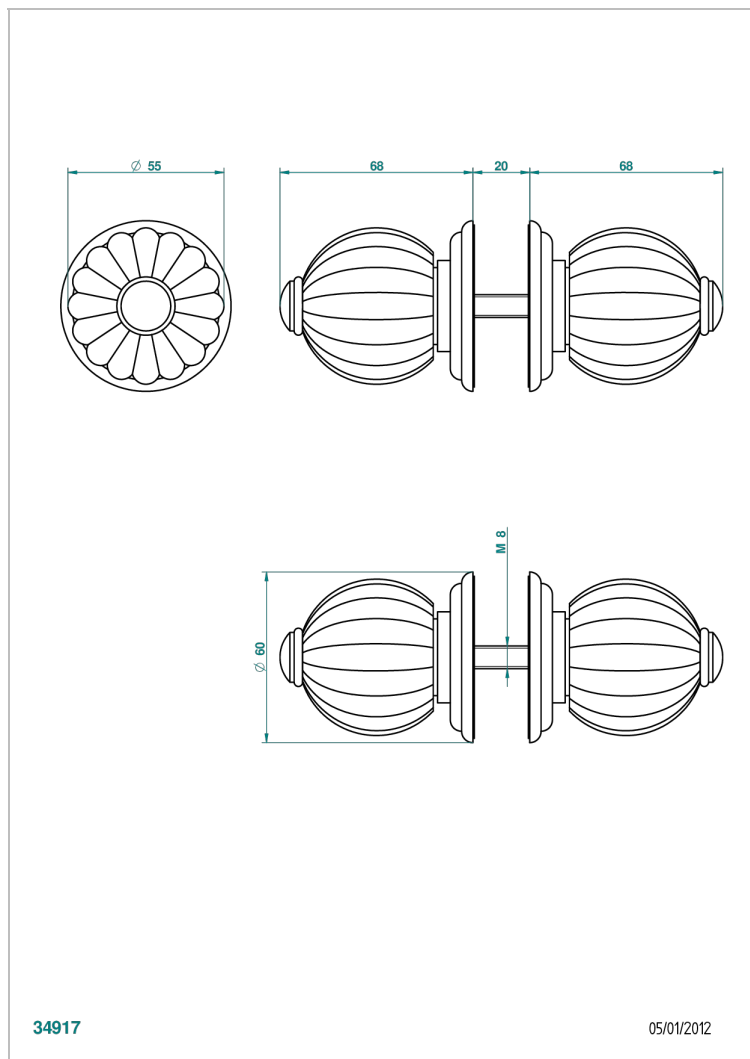

MANDARINE CRISTAL SATINADO

U1E-638V

Conjunto de dos tiradores grande modelo

THG[®]
PARIS

CARACTERÍSTICAS

- Mandarine cristal satinado
- Conjunto de dos tiradores grande modelo

ACABADOS DISPONIBLES

Bronce claro - D01
Cerámica negra mate - D30
Cobre viejo mate - H07
Cromo - A02
Cromo / dorado - G02
Cromo mate - C02

Dorado - F01
Dorado mate - F07
Dorado pálido - F30
Dorado pálido mate (sin barniz) - F31
Níquel - B01
Níquel mate - C01

Níquel viejo - H28
Pvd blush - H62
Pvd blush mate - H60
Pvd color latón - H49
Pvd color latón mate - H50
Pvd color níquel - H55