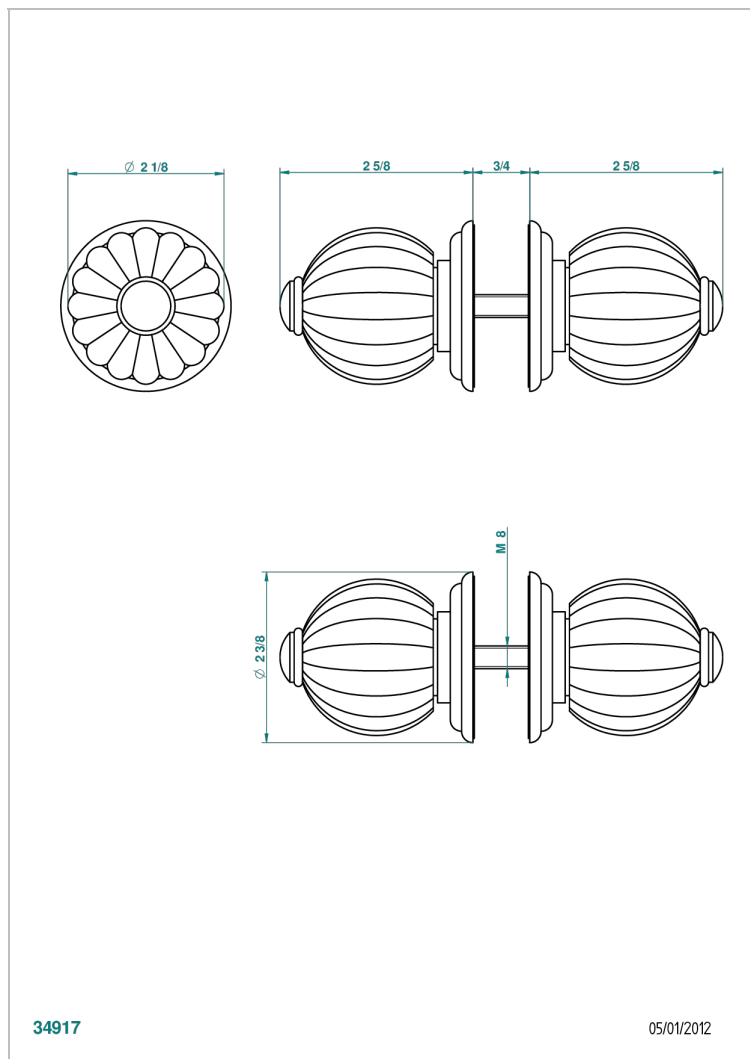

MANDARINE CRISTAL CLAIR SATINE

U1E-638V

Paire de boutons grand modèle

THG[®]
PARIS

CARACTÉRISTIQUES

- Pour porte de douche

FINITIONS DISPONIBLES

Bronze clair - D01
Chromé - A02
Chromé / doré - G02
Chromé mat - C02
Doré brillant - F01
Doré mat - F07

Nickel brillant - B01
Nickel mat - C01
Noir mat céramique - D30
Or pâle - F30
Or pâle mat - F31
Pvd blush - H62

Pvd blush mat - H60
Pvd couleur bronze brown - F33
Pvd couleur bronze brown - mat - F34
Pvd couleur doré - H52
Pvd couleur doré mat - H53
Pvd couleur laiton - H49