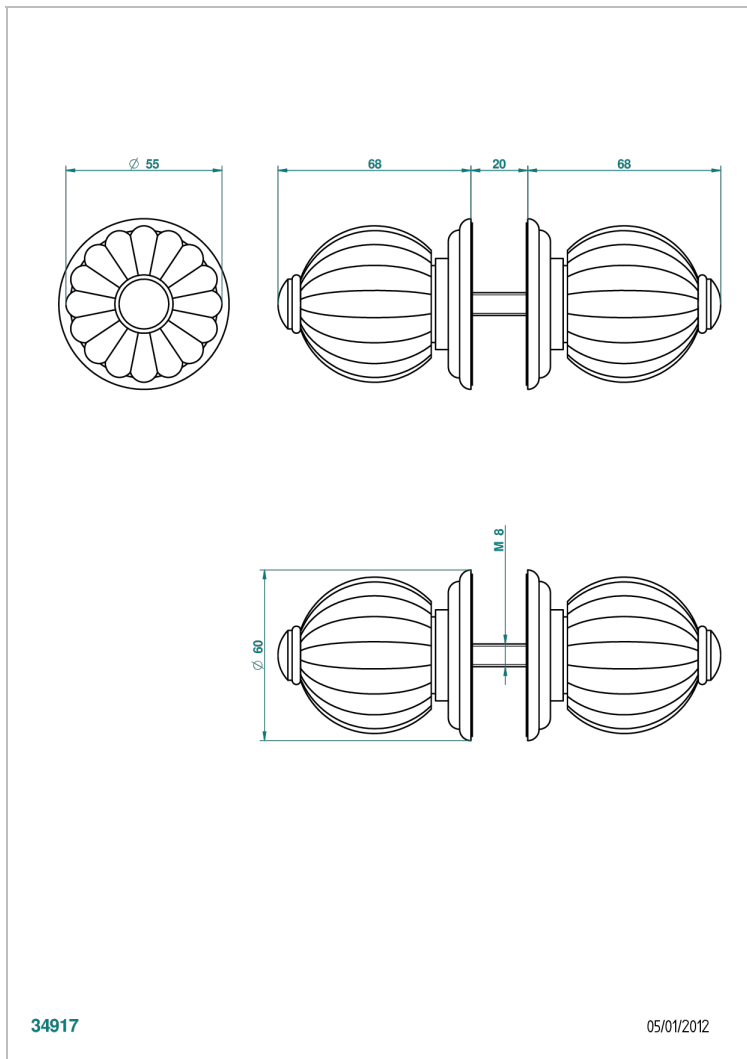

MANDARINE С САТИНИРОВАННЫМ ХРУСТАЛЕМ

U1E-638V

Ручки большие, пара

THG[®]
PARIS

ХАРАКТЕРИСТИКИ

- Mandarin с сатинированным хрусталём
- Ручки большие, пара

ДОСТУПНЫЕ ВАРИАНТЫ ПОКРЫТИЙ

Black ceram - D30
Blush PVD - H62
Graphite PVD - H64
Matt Umber PVD - H67
Matt blush PVD - H60
Matt graphite PVD - H65

Umber PVD - H66
Бронза - D01
Золото - F01
Матовая красная старинная медь - H07
Матовое золото - F07
Матовое светлое золото - F31

Матовый никель - C01
Матовый хром - C02
Никель - B01
Покрытие PVD бронза - F33
Покрытие PVD золотистый цвет - H52
Покрытие PVD латунь - H49