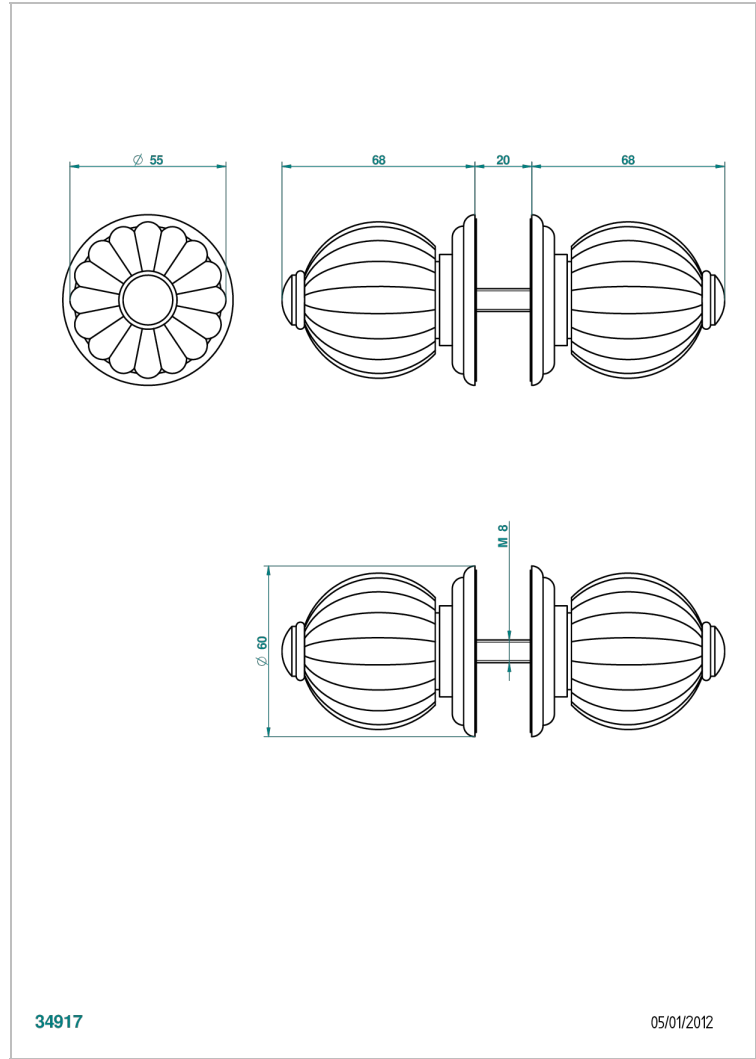

# MANDARINE CRISTAL CLAIR SATINE

U1E-638V

Paire de boutons grand modèle

THG<sup>®</sup>  
PARIS

## CARACTÉRISTIQUES

- Pour porte de douche