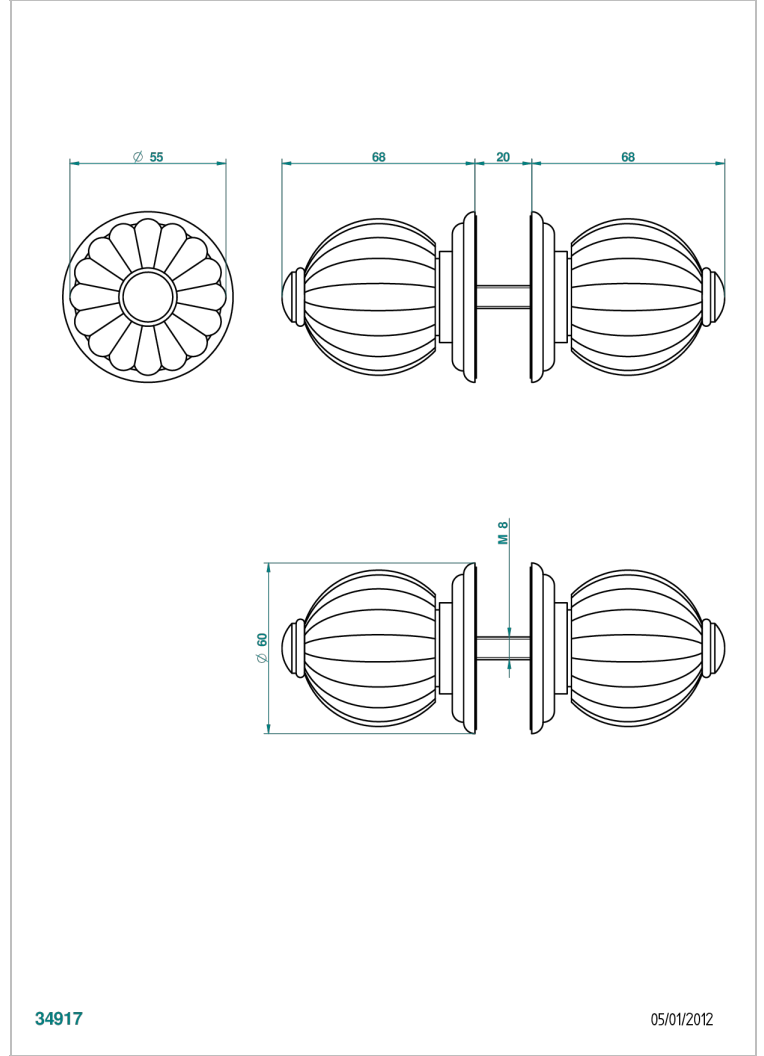

# MANDARINE SATIN CRYSTAL

U1E-638V

大号按钮 (一对)

THG<sup>®</sup>  
PARIS

34917

05/01/2012

## 特色

- Mandarin Satin crystal
- 大号按钮 (一对)