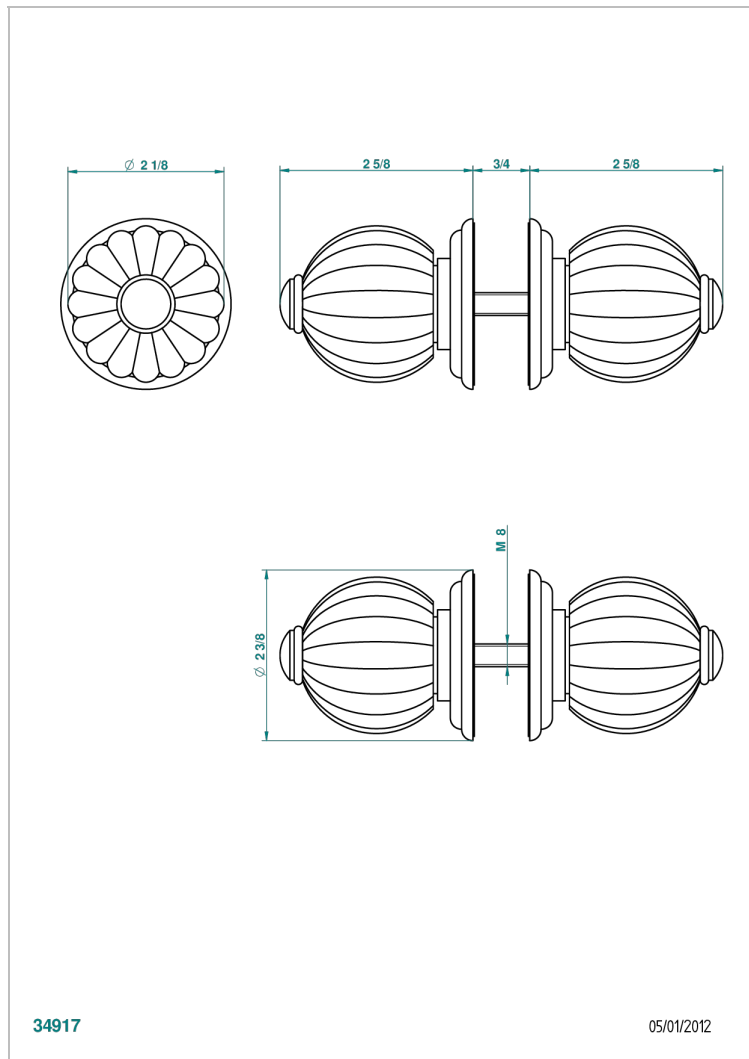

MANDARINE С САТИНИРОВАННЫМ ХРУСТАЛЕМ

U1E-638V

Ручки большие, пара

THG[®]
PARIS

ХАРАКТЕРИСТИКИ

- Mandarin с сатинированным хрусталём
- Ручки большие, пара

ДОСТУПНЫЕ ВАРИАНТЫ ПОКРЫТИЙ

Black ceram - D30
Blush PVD - H62
Graphite PVD - H64
Matt Umber PVD - H67
Matt blush PVD - H60
Matt graphite PVD - H65