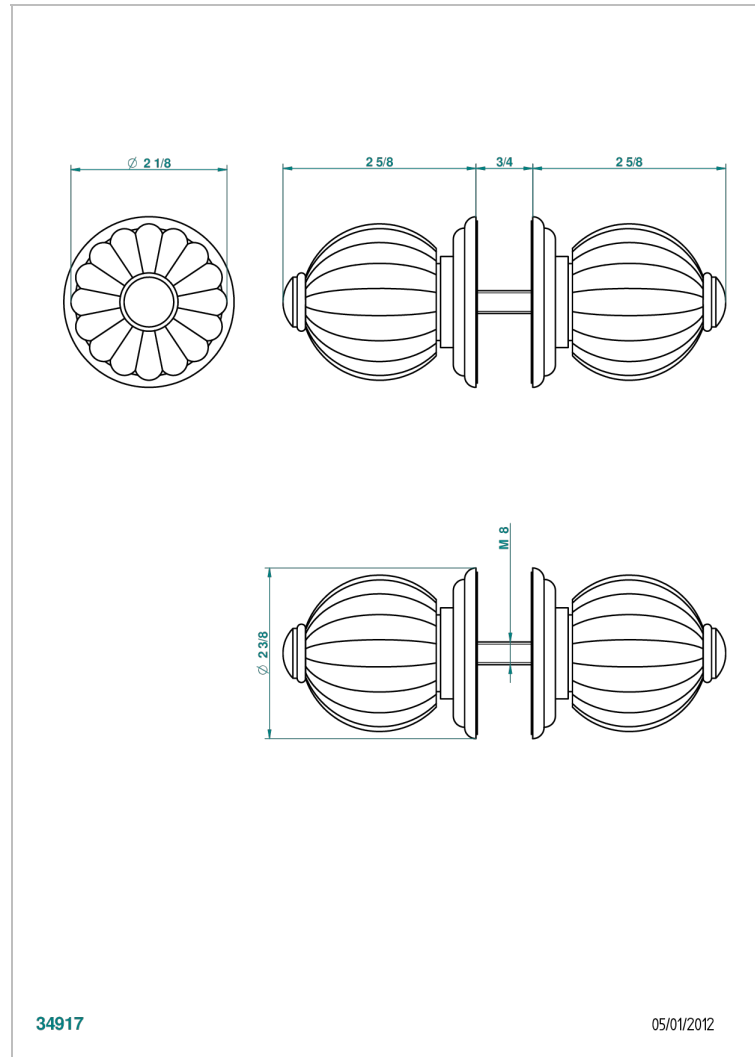

MANDARINE CRISTAL CLAIR SATINE

U1E-638V

Paire de boutons grand modèle

THG[®]
PARIS

CARACTÉRISTIQUES

- Pour porte de douche

FINITIONS DISPONIBLES

Bronze clair - D01
Chromé - A02
Chromé / doré - G02
Chromé mat - C02
Doré brillant - F01
Doré mat - F07

Nickel brillant - B01
Nickel mat - C01
Noir mat céramique - D30
Or pâle - F30
Or pâle mat - F31
Pvd blush - H62

Pvd blush mat - H60
Pvd couleur bronze brown - F33
Pvd couleur bronze brown - mat - F34
Pvd couleur doré - H52
Pvd couleur doré mat - H53
Pvd couleur laiton - H49