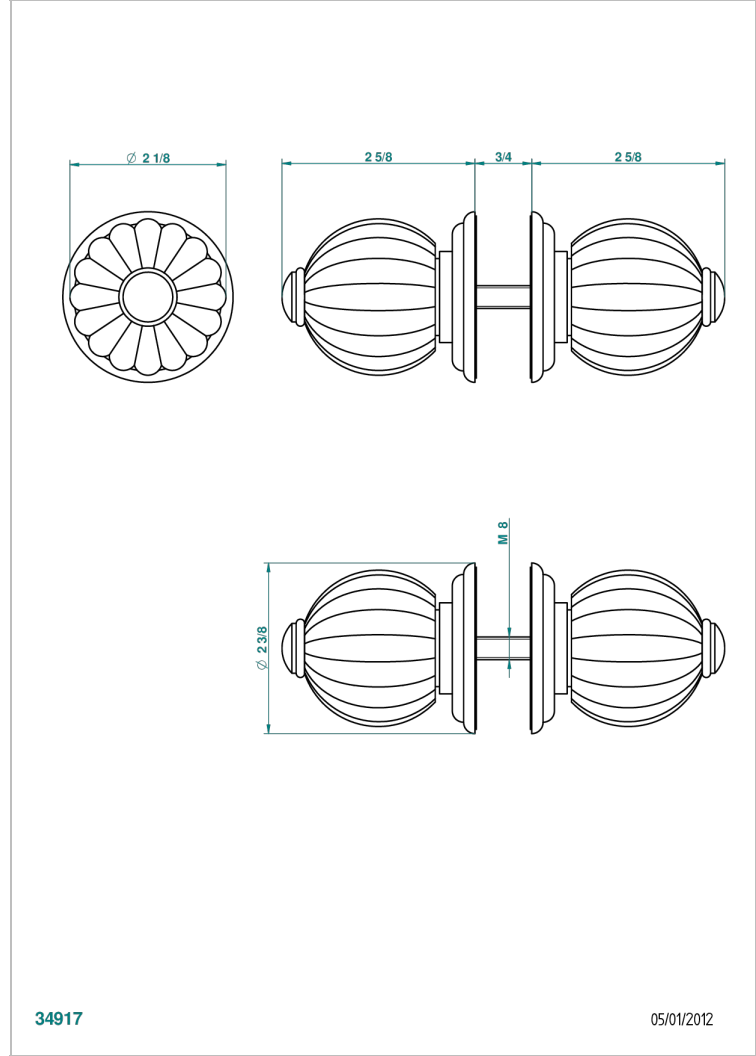

# MANDARINE SATIN CRYSTAL

U1E-638V

大号按钮 (一对)

THG<sup>®</sup>  
PARIS

34917

05/01/2012

## 特色

- Mandarin Satin crystal
- 大号按钮 (一对)