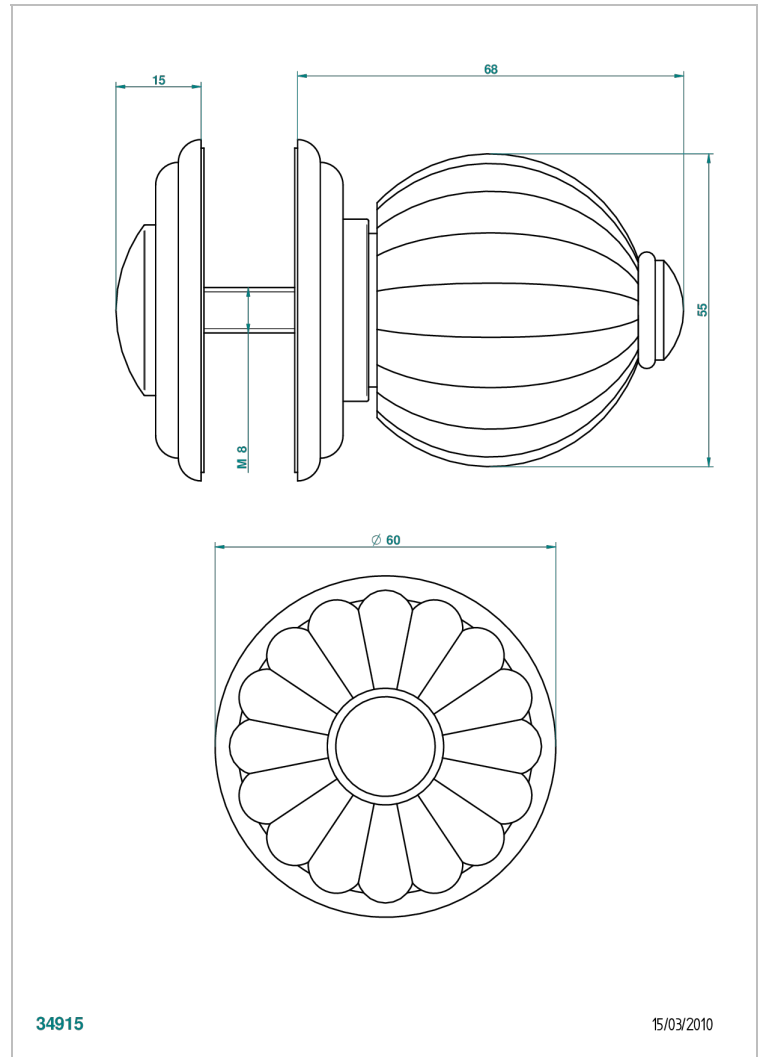

MANDARINE CRISTAL CLAIR

UID-639V

Bouton grand modèle

THG[®]
PARIS

CARACTÉRISTIQUES

- Pour porte de dressing ou de placard

FINITIONS DISPONIBLES

Bronze clair - D01
Chromé - A02
Chromé / doré - G02
Chromé mat - C02
Doré brillant - F01
Doré mat - F07

Nickel brillant - B01
Nickel mat - C01
Noir mat céramique - D30
Or pâle - F30
Or pâle mat - F31
Pvd blush - H62

Pvd blush mat - H60
Pvd couleur bronze brown - F33
Pvd couleur bronze brown - mat - F34
Pvd couleur doré - H52
Pvd couleur doré mat - H53
Pvd couleur laiton - H49