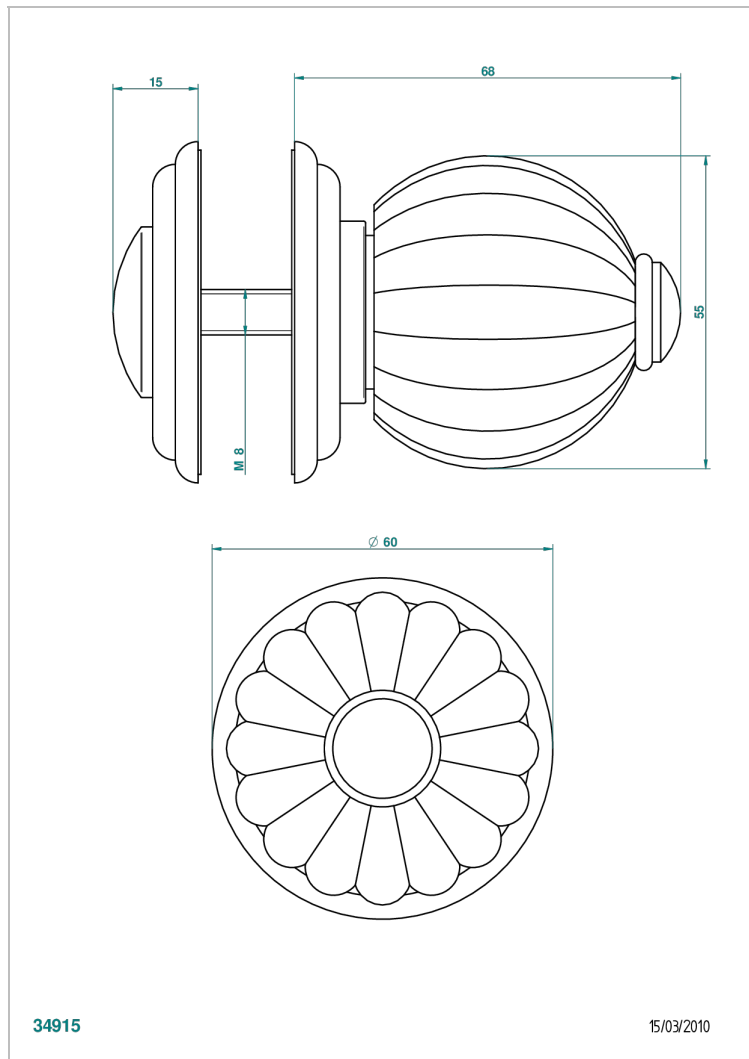

MANDARINE CRISTAL CLARO

U1D-639V

Tirador grande modelo

THG[®]
PARIS

CARACTERÍSTICAS

- Mandarine cristal claro
- Tirador grande modelo

ACABADOS DISPONIBLES

Bronce claro - D01
Cerámica negra mate - D30
Cobre viejo mate - H07
Cromo - A02
Cromo / dorado - G02
Cromo mate - C02