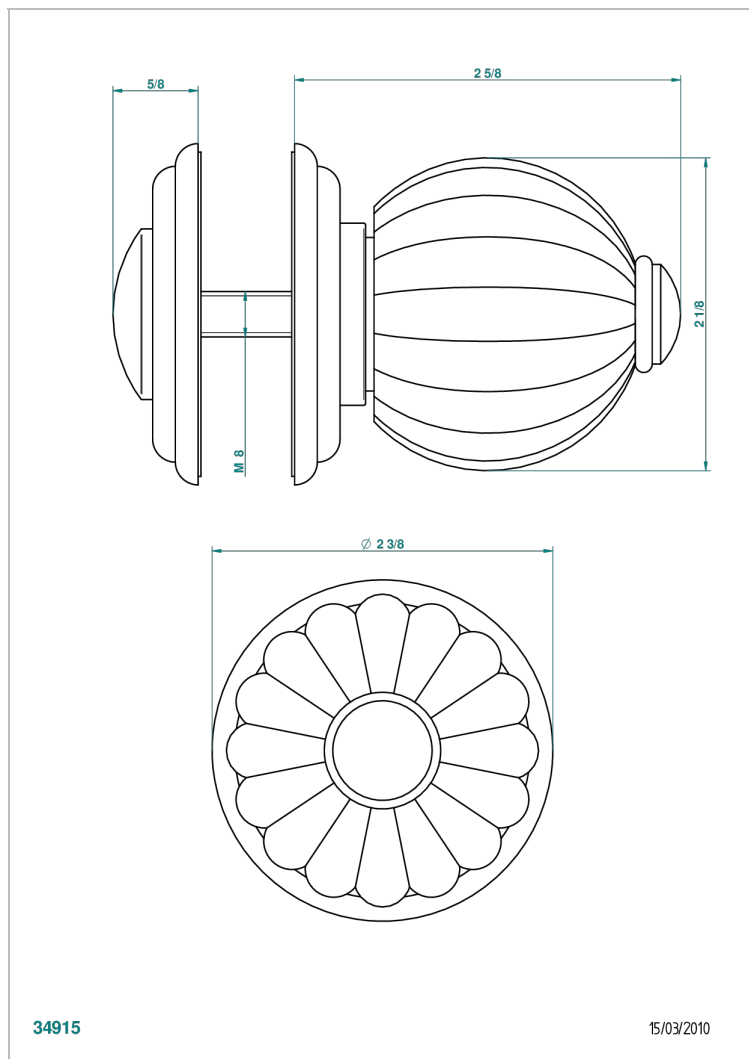

MANDARINE CRISTAL CLAIR

UID-639V

Bouton grand modèle

THG[®]
PARIS

CARACTÉRISTIQUES

- Pour porte de dressing ou de placard

FINITIONS DISPONIBLES

Bronze clair - D01
Chromé - A02
Chromé / doré - G02
Chromé mat - C02
Doré brillant - F01
Doré mat - F07

Nickel brillant - B01
Nickel mat - C01
Noir mat céramique - D30
Or pâle - F30
Or pâle mat - F31
Pvd blush - H62

Pvd blush mat - H60
Pvd couleur bronze brown - F33
Pvd couleur bronze brown - mat - F34
Pvd couleur doré - H52
Pvd couleur doré mat - H53
Pvd couleur laiton - H49