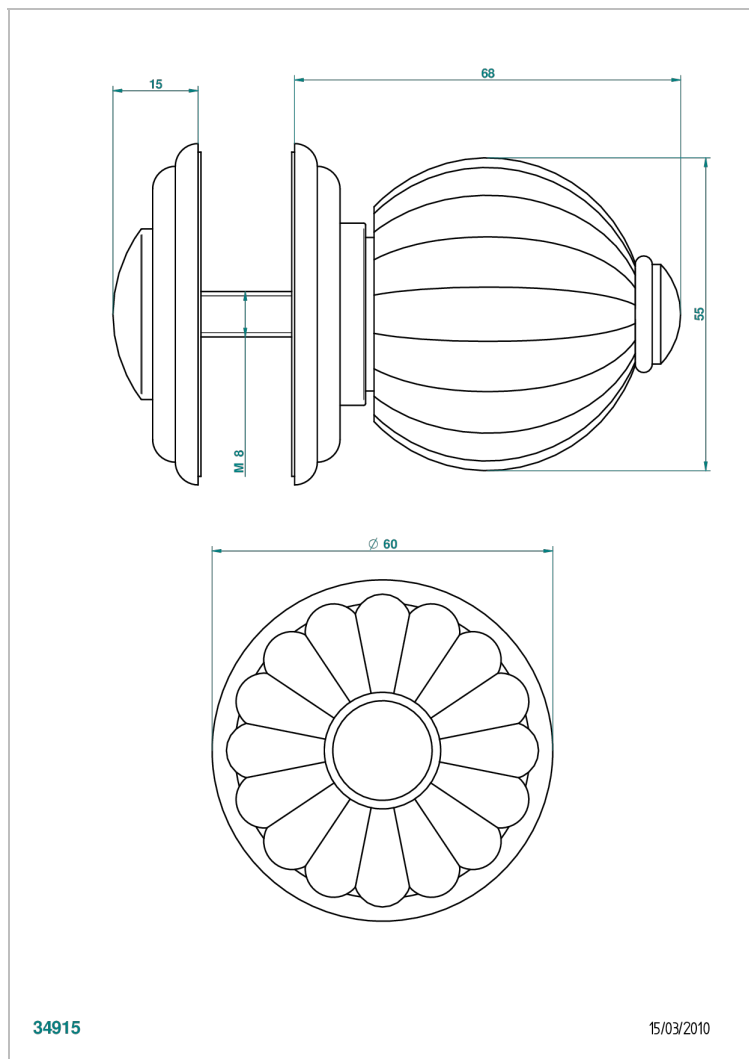

MANDARINE CRISTAL CLAIR

UID-639V

Bouton grand modèle

THG[®]
PARIS

CARACTÉRISTIQUES

- Pour porte de dressing ou de placard

FINITIONS DISPONIBLES

Bronze clair - D01
Chromé - A02
Chromé / doré - G02
Chromé mat - C02
Doré brillant - F01
Doré mat - F07

Nickel brillant - B01
Nickel mat - C01
Noir mat céramique - D30
Or pâle - F30
Or pâle mat - F31
Pvd blush - H62

Pvd blush mat - H60
Pvd couleur bronze brown - F33
Pvd couleur bronze brown - mat - F34
Pvd couleur doré - H52
Pvd couleur doré mat - H53
Pvd couleur laiton - H49