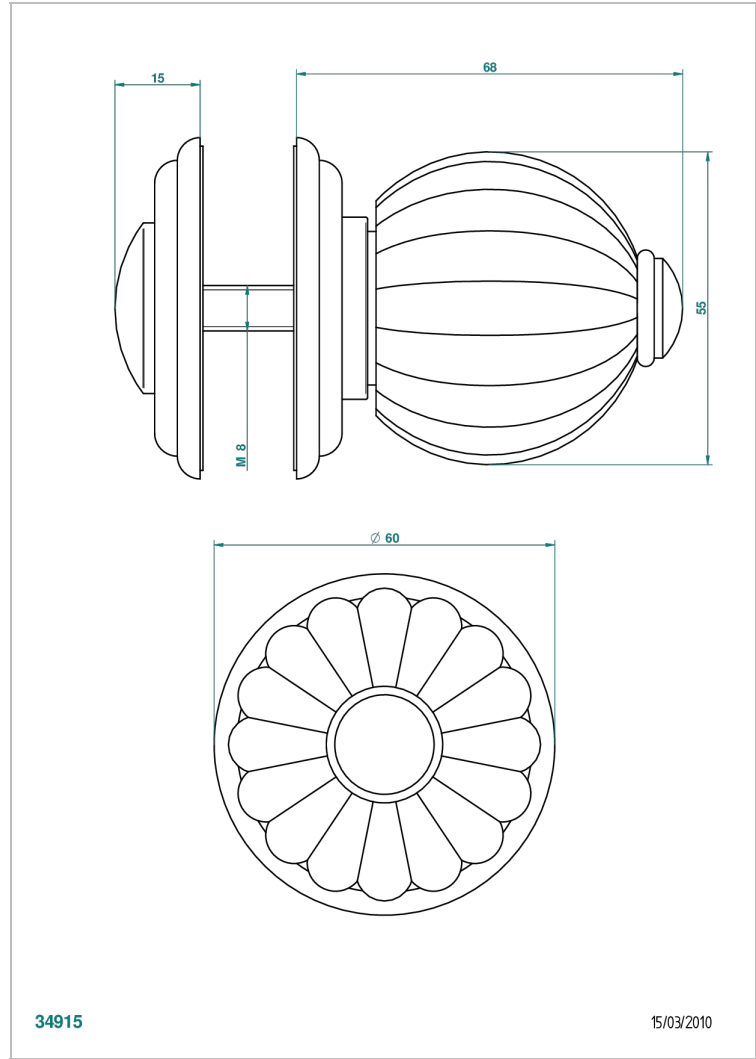

# MANDARINE СО СВЕТЛЫМ ХРУСТАЛЕМ

U1D-639V

Ручка большая

THG<sup>®</sup>  
PARIS

## ХАРАКТЕРИСТИКИ

- Mandarin со светлым хрусталём
- Ручка большая