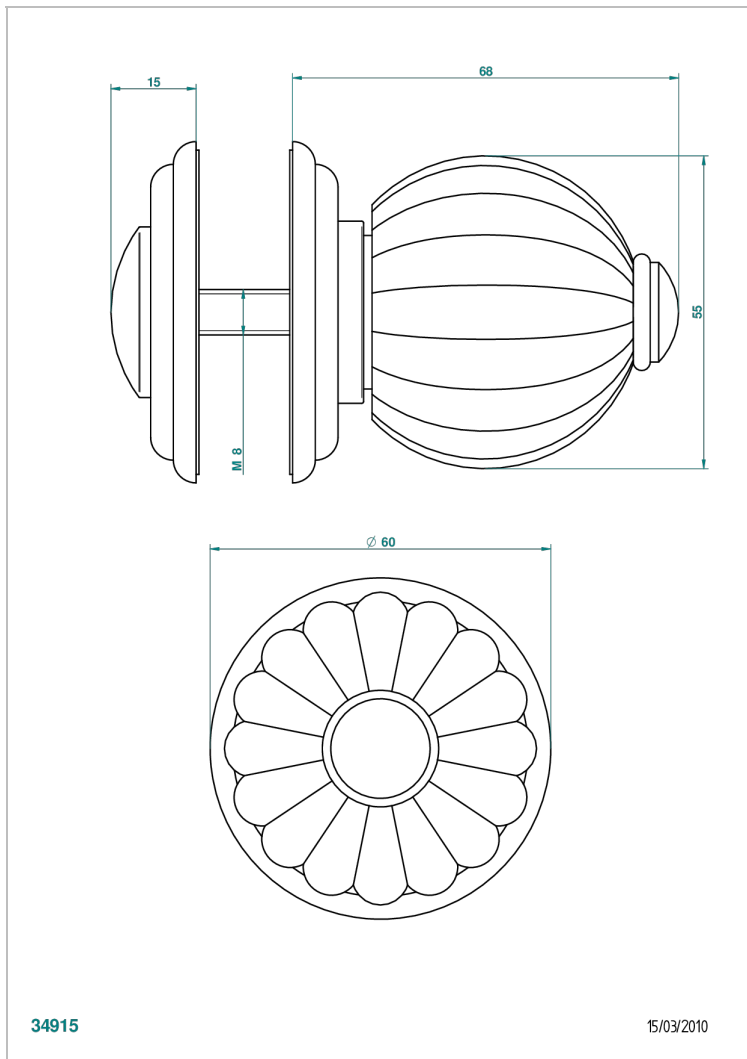

MANDARINE CRISTAL CLARO

U1D-639V

Tirador grande modelo

THG[®]
PARIS

CARACTERÍSTICAS

- Mandarine cristal claro
- Tirador grande modelo

ACABADOS DISPONIBLES

Bronce claro - D01
Cerámica negra mate - D30
Cobre viejo mate - H07
Cromo - A02
Cromo / dorado - G02
Cromo mate - C02