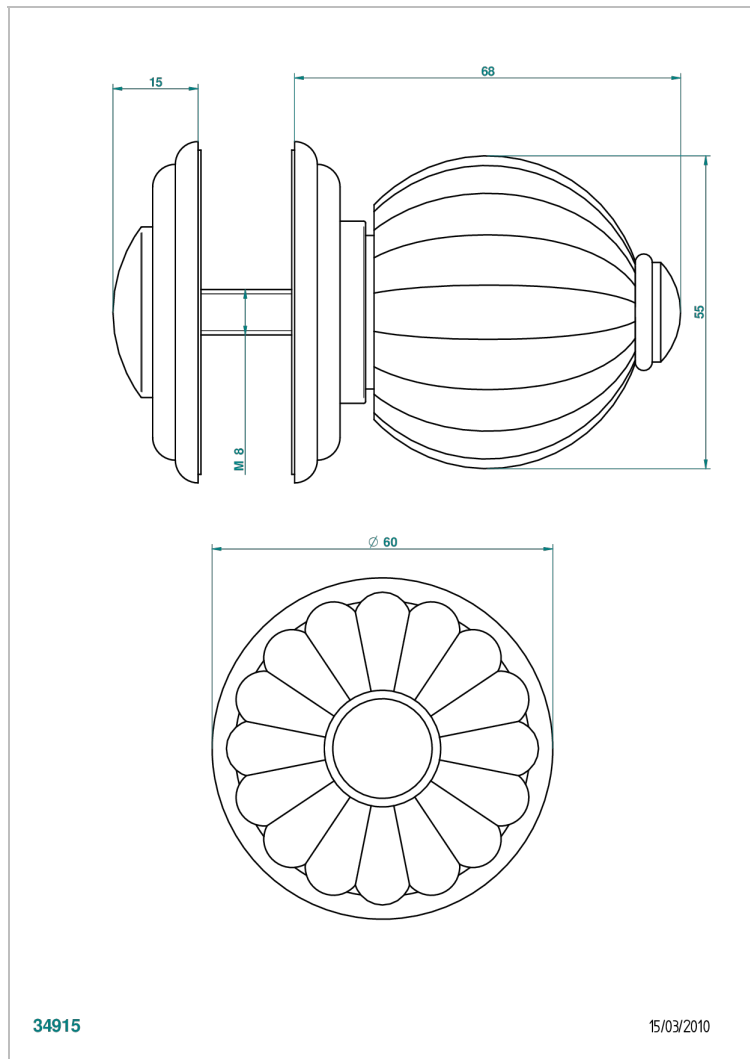

# MANDARINE CLEAR CRYSTAL

U1D-639V

大号按钮

THG<sup>®</sup>  
PARIS

## 特色

- Mandarin Clear crystal
- 大号按钮