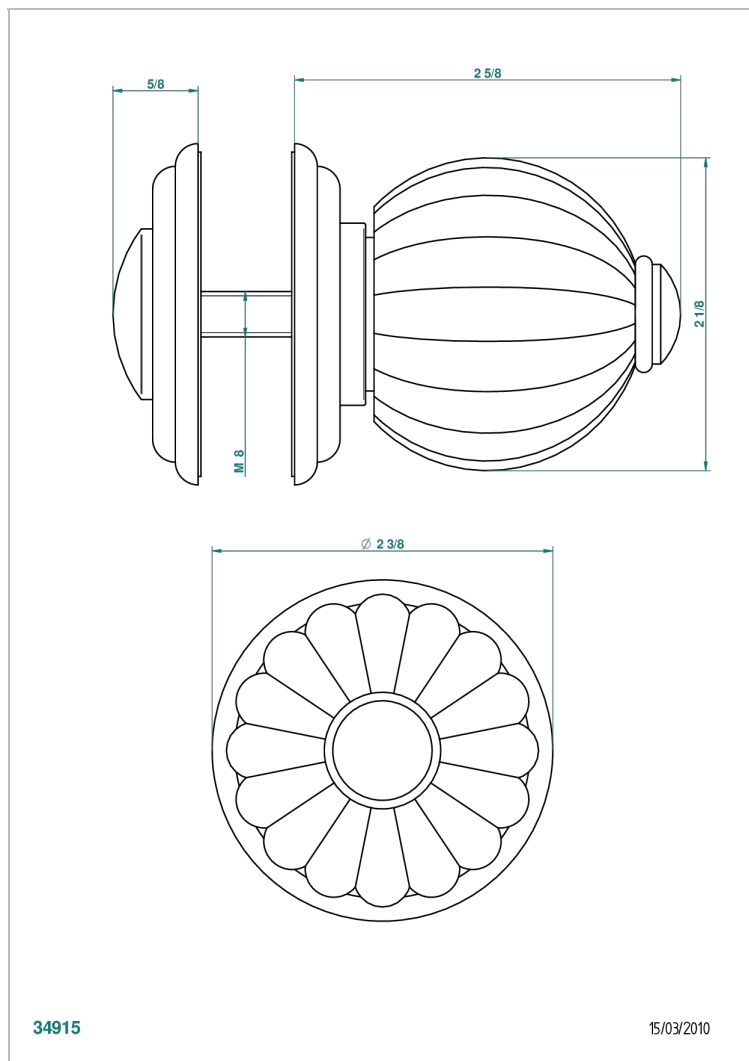

# MANDARINE СО СВЕТЛЫМ ХРУСТАЛЕМ

U1D-639V

Ручка большая

THG<sup>®</sup>  
PARIS

## ХАРАКТЕРИСТИКИ

- Mandarin со светлым хрусталём
- Ручка большая