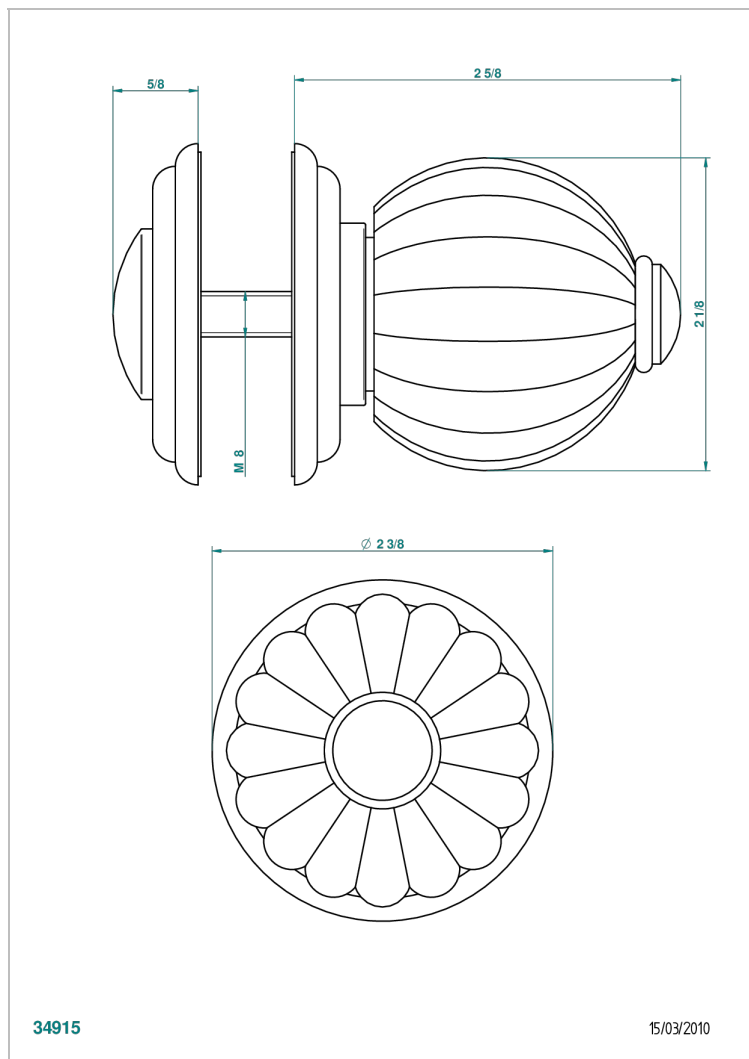

MANDARINE CRISTAL CLARO

U1D-639V

Tirador grande modelo

THG[®]
PARIS

CARACTERÍSTICAS

- Mandarine cristal claro
- Tirador grande modelo

ACABADOS DISPONIBLES

Bronce claro - D01
Cerámica negra mate - D30
Cobre viejo mate - H07
Cromo - A02
Cromo / dorado - G02
Cromo mate - C02