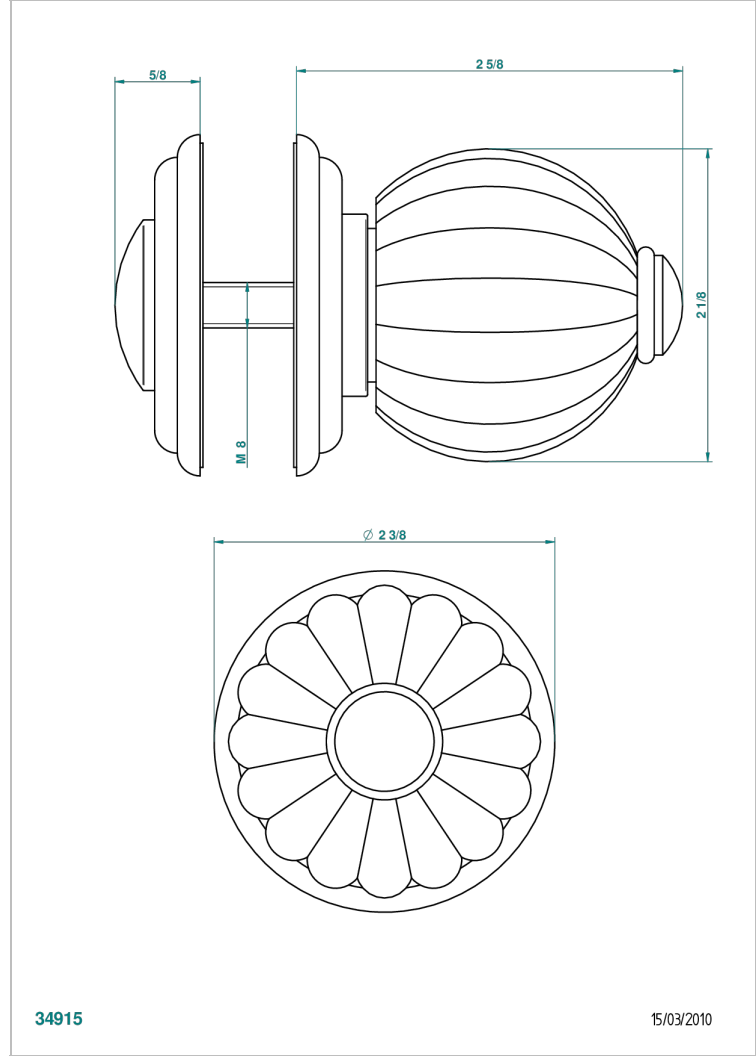

MANDARINE CLEAR CRYSTAL

U1D-639V

大号按钮

THG[®]
PARIS

特色

- Mandarin Clear crystal
- 大号按钮

可选饰面

Black ceram - D30
Blush PVD - H62
Graphite PVD - H64
Matt Umber PVD - H67
Matt blush PVD - H60
Matt graphite PVD - H65